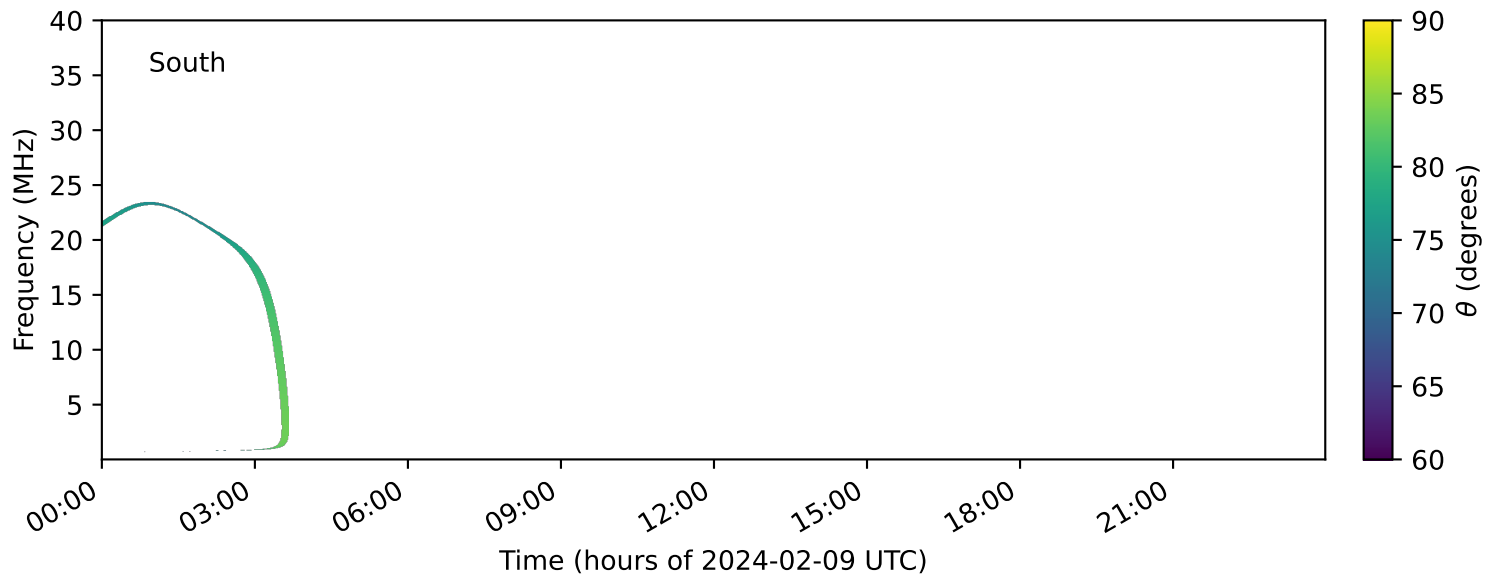

expres_earth_jupiter_io_jrm33_lossc-wid1deg_3kev_20240209_v11.cdf

Time (hours of 2024-02-09 UTC)