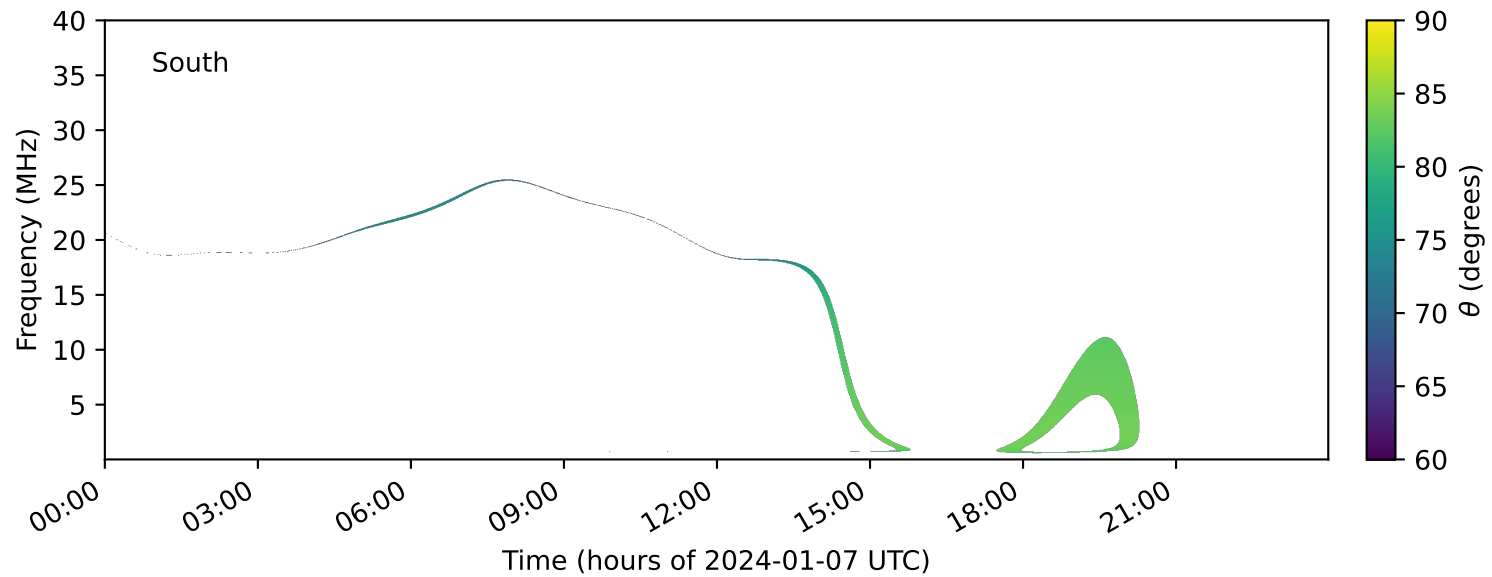

expres_earth_jupiter_europa_jrm33_lossc-wid1deg_3kev_20240107_v11.cdf

Time (hours of 2024-01-07 UTC)