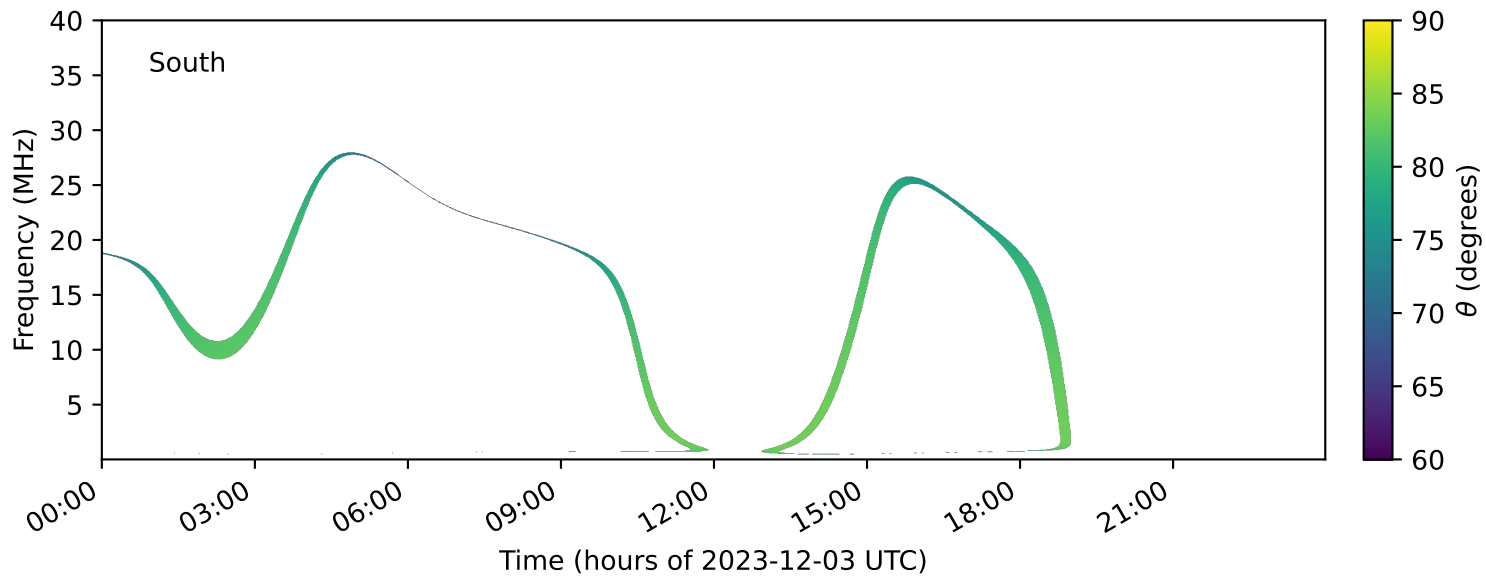

expres_earth_jupiter_ganymede_jrm09_lossc-wid1deg_3kev_20231203_v11.cdf

Time (hours of 2023-12-03 UTC)