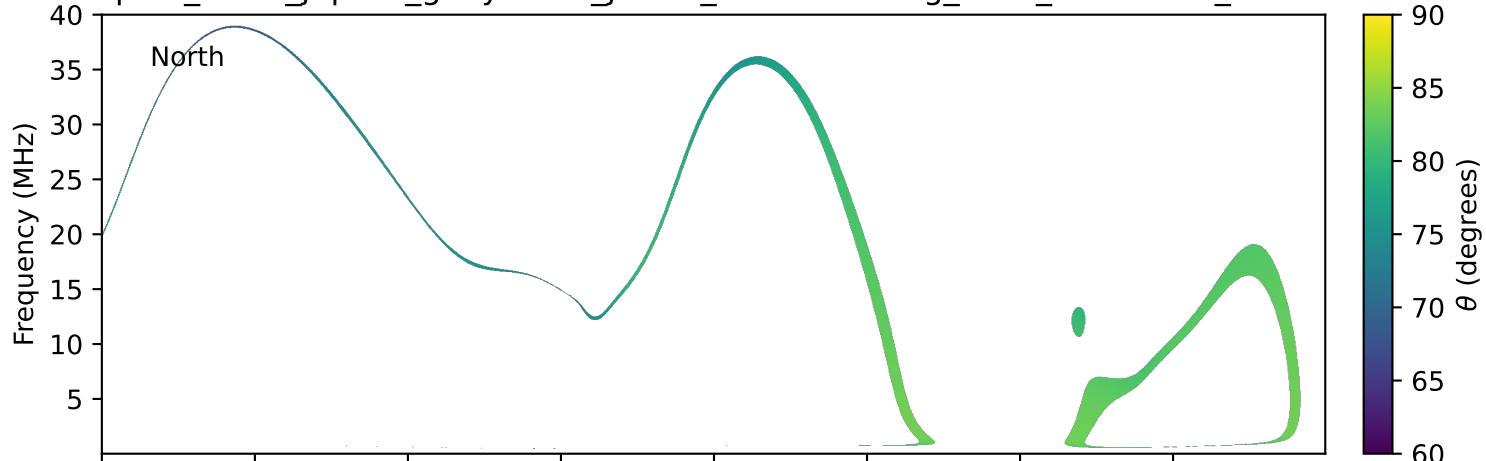

expres_earth_jupiter_ganymede_jrm09_lossc-wid1deg_3kev_20231203_v11.cdf

Time (hours of 2023-12-03 UTC)