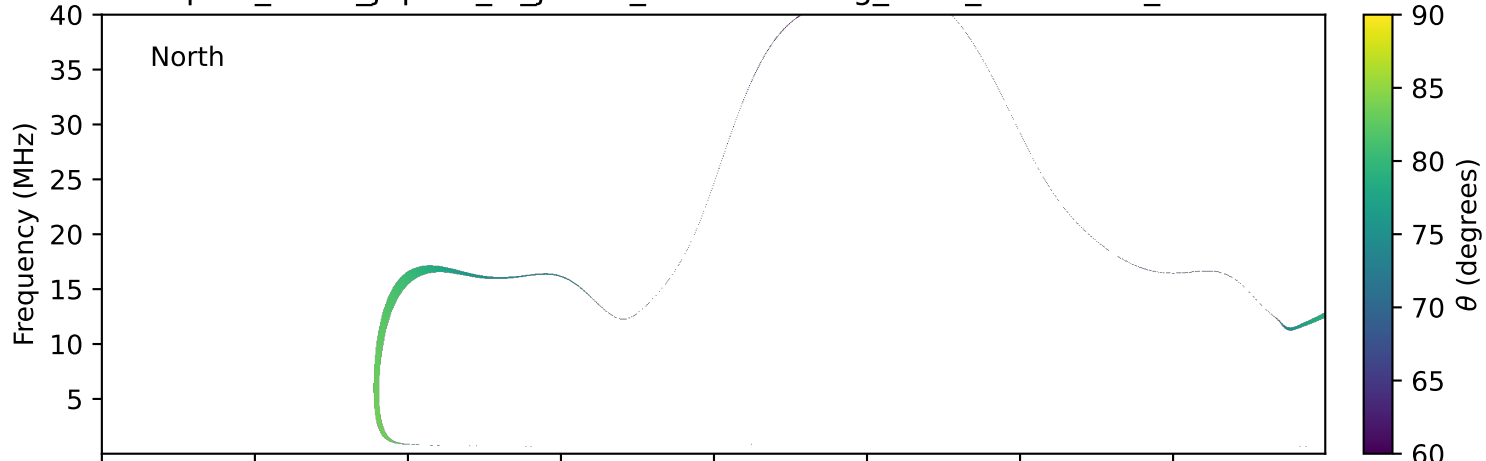

expres_earth_jupiter_io_jrm33_lossc-wid1deg_3kev_20231101_v11.cdf

Time (hours of 2023-11-01 UTC)