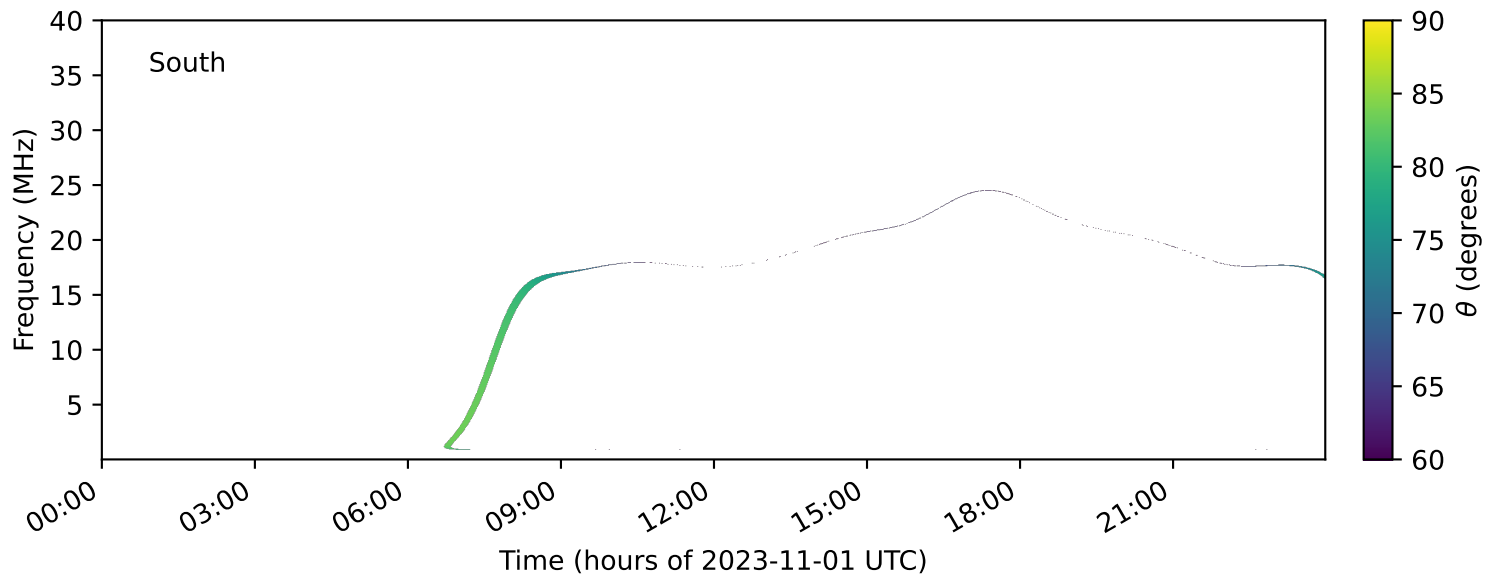

expres_earth_jupiter_io_jrm33_lossc-wid1deg_3kev_20231101_v11.cdf

Time (hours of 2023-11-01 UTC)