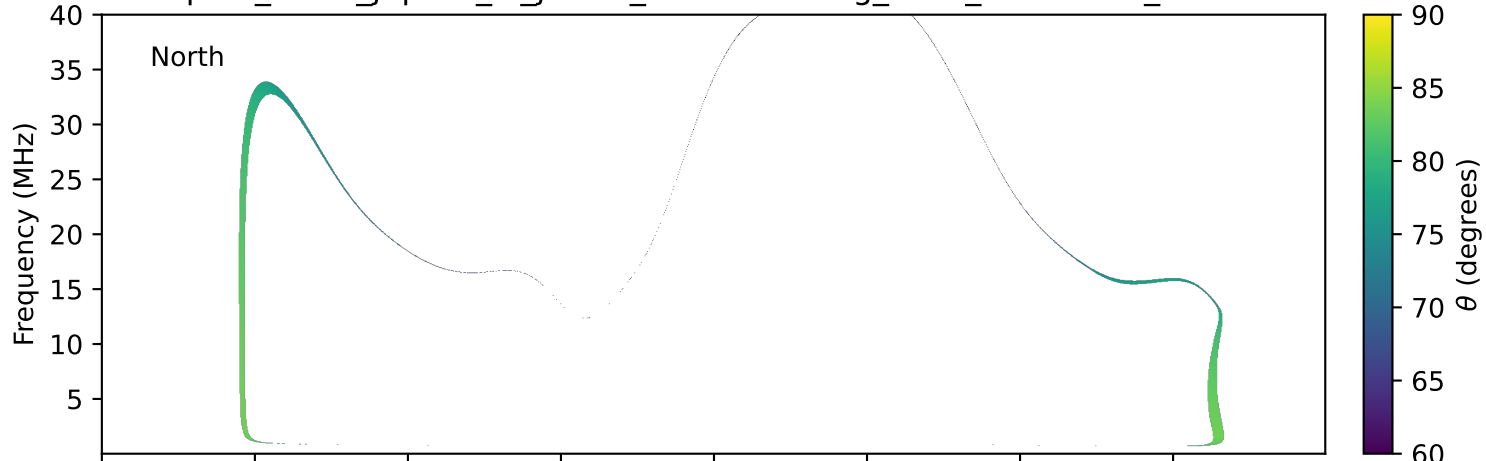

expres_earth_jupiter_io_jrm33_lossc-wid1deg_3kev_20231018_v11.cdf

Time (hours of 2023-10-18 UTC)