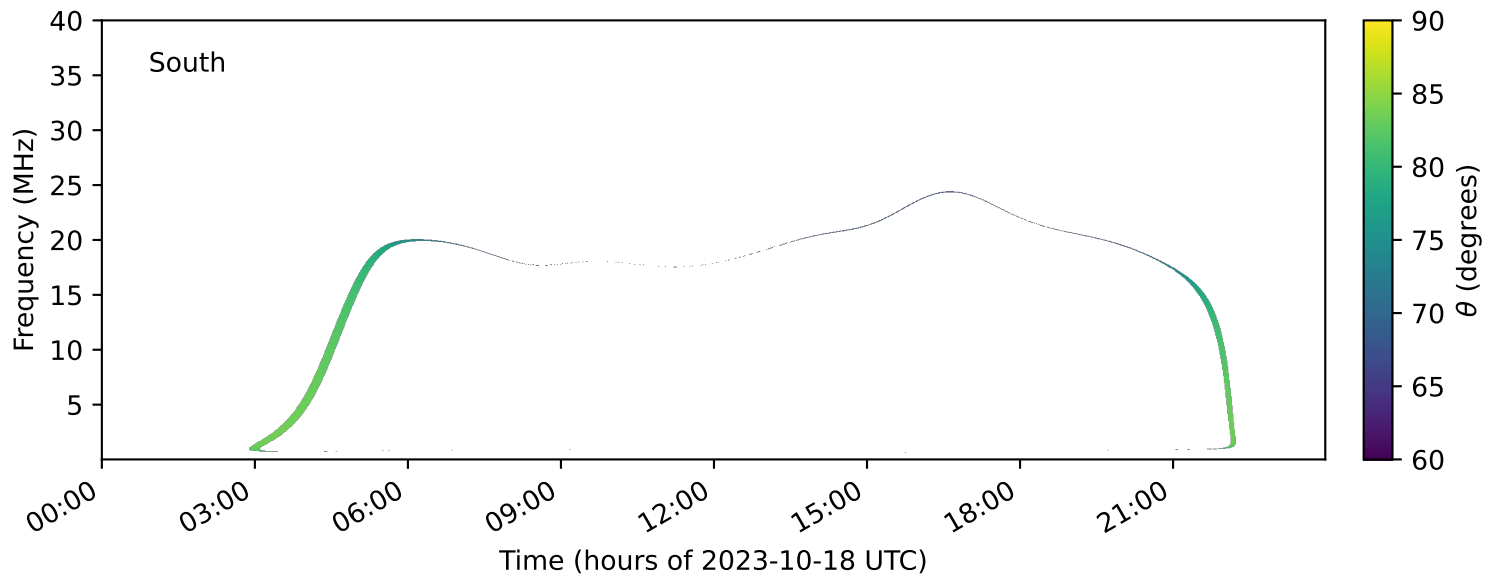

expres_earth_jupiter_io_jrm33_lossc-wid1deg_3kev_20231018_v11.cdf

Time (hours of 2023-10-18 UTC)