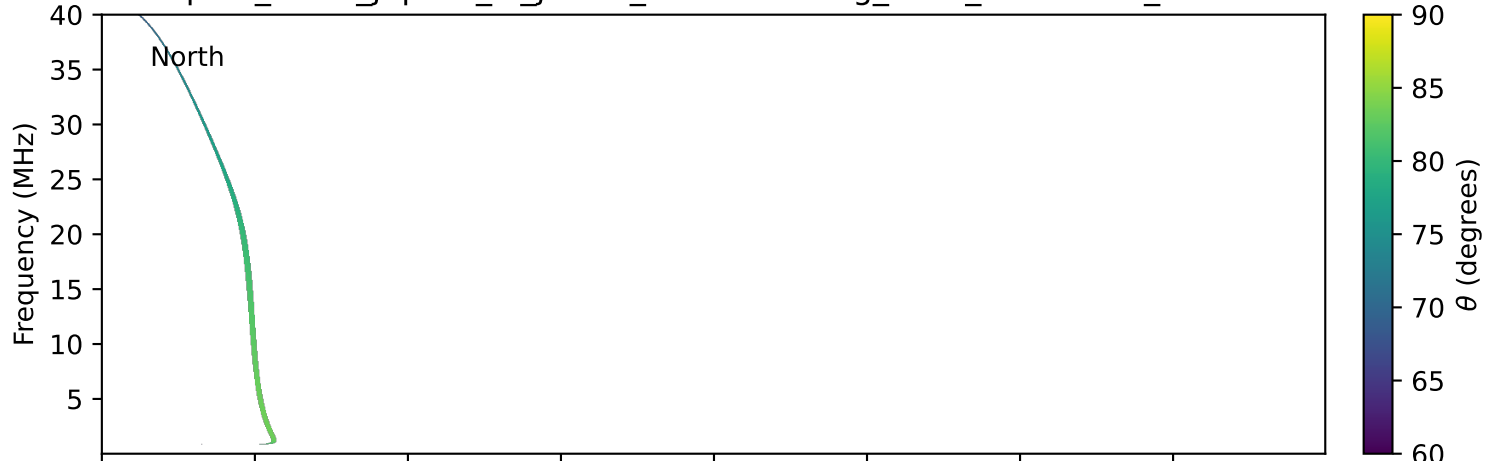

expres_earth_jupiter_io_jrm33_lossc-wid1deg_3kev_20231017_v11.cdf

Time (hours of 2023-10-17 UTC)