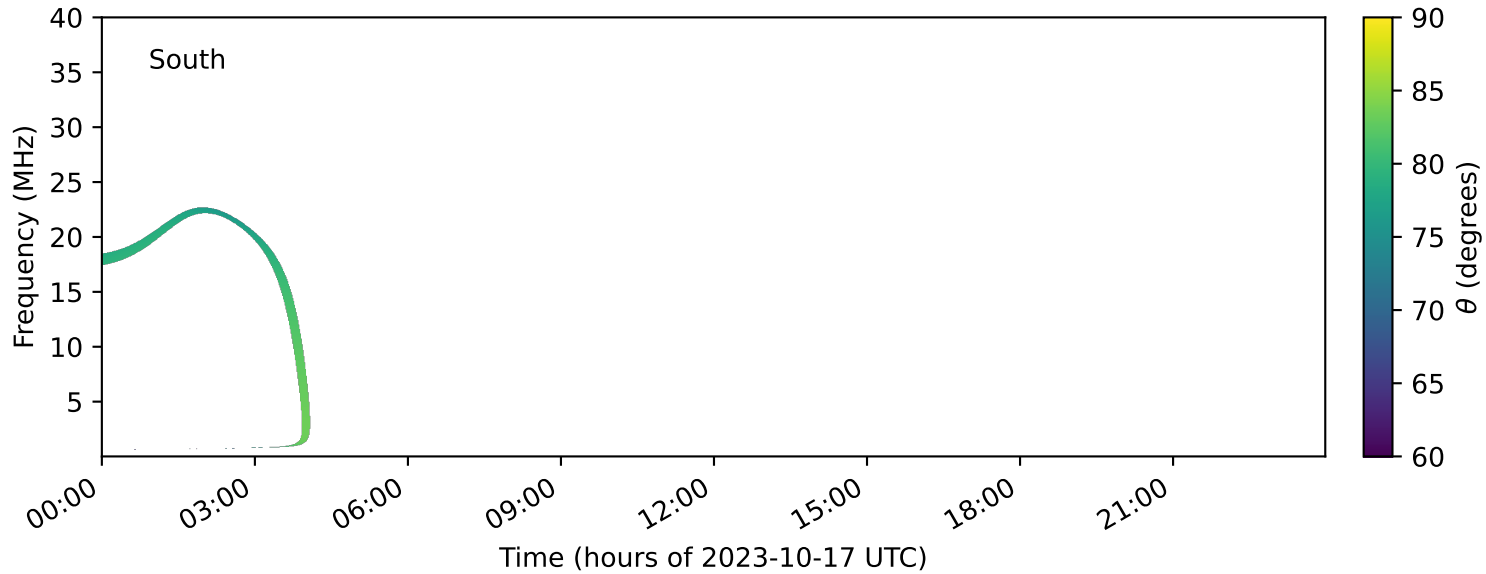

expres_earth_jupiter_io_jrm33_lossc-wid1deg_3kev_20231017_v11.cdf

Time (hours of 2023-10-17 UTC)