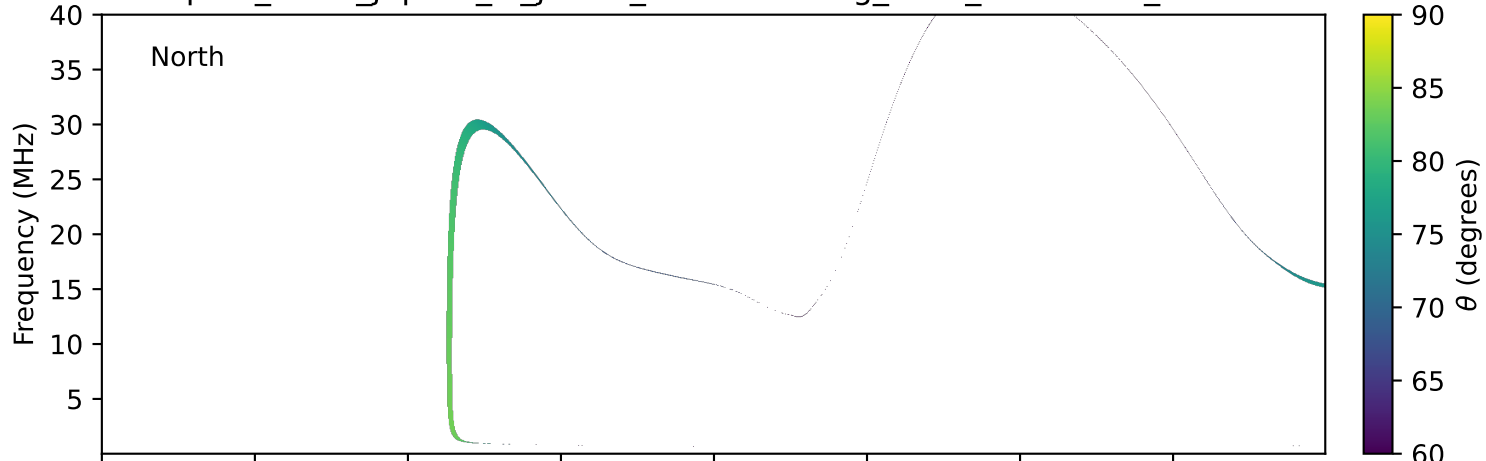

expres_earth_jupiter_io_jrm09_lossc-wid1deg_3kev_20230916_v11.cdf

Time (hours of 2023-09-16 UTC)