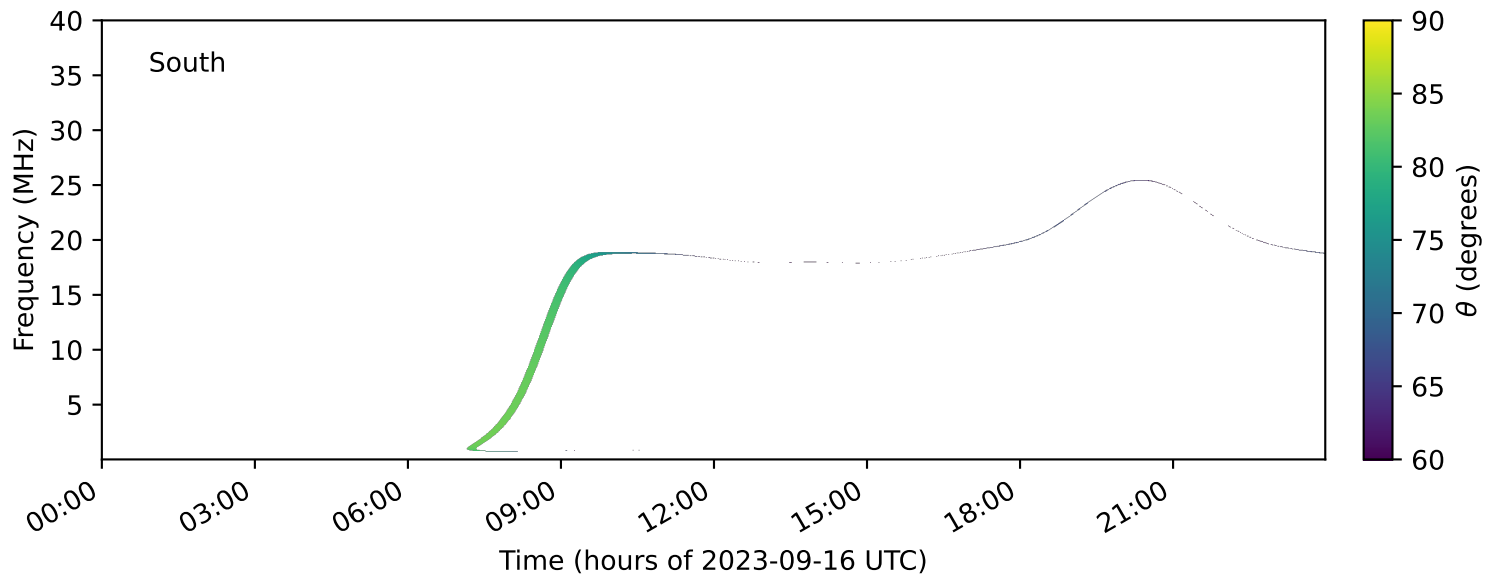

expres_earth_jupiter_io_jrm09_lossc-wid1deg_3kev_20230916_v11.cdf

Time (hours of 2023-09-16 UTC)