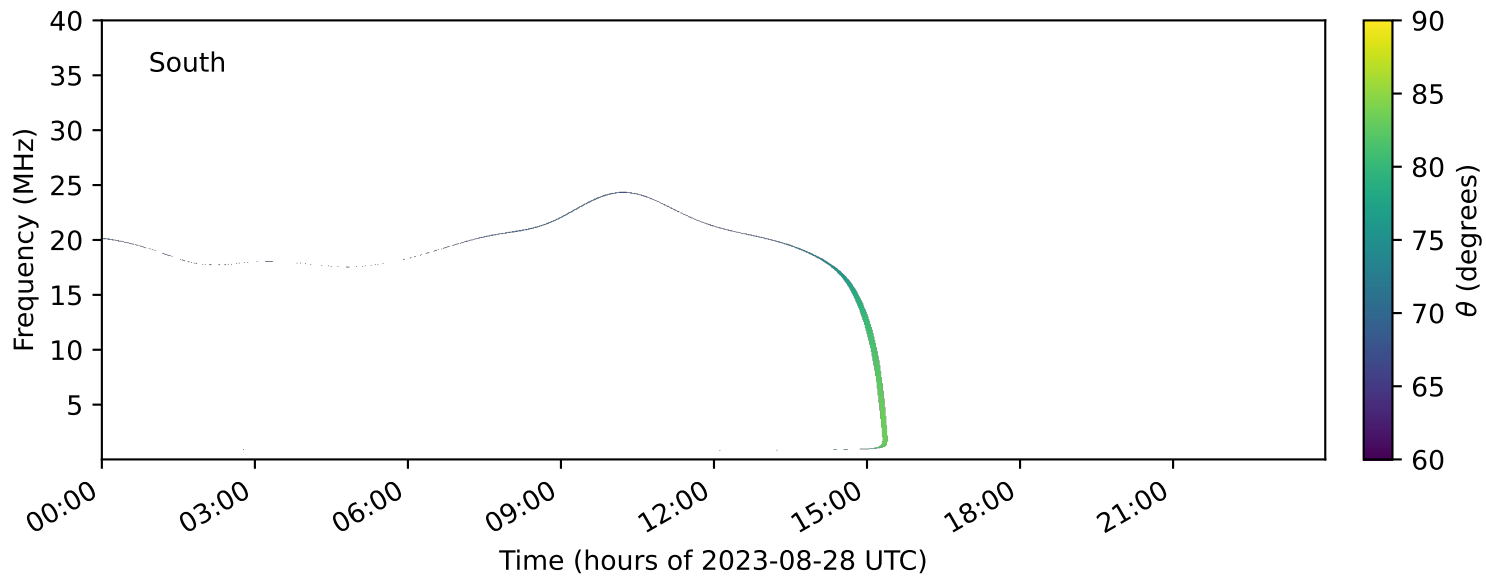

expres\_earth\_jupiter\_io\_jrm33\_lossc-wid1deg\_3kev\_20230828\_v11.cdf

Time (hours of 2023-08-28 UTC)