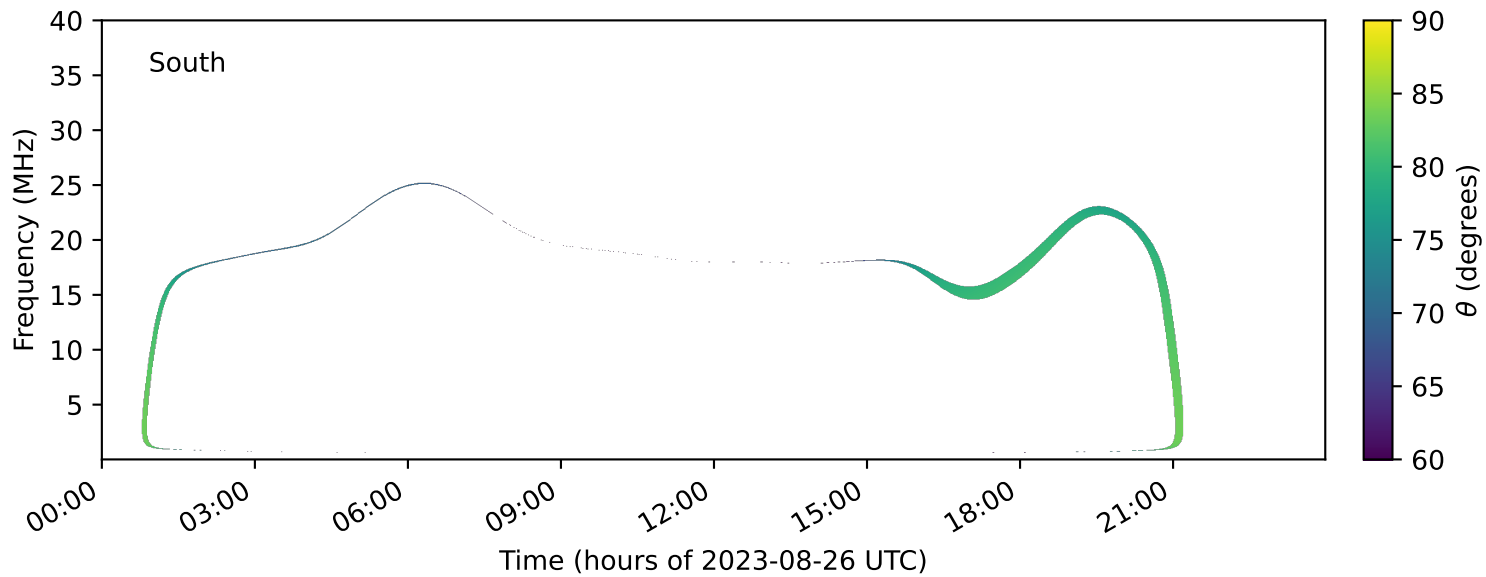

expres_earth_jupiter_io_jrm09_lossc-wid1deg_3kev_20230826_v11.cdf

Time (hours of 2023-08-26 UTC)