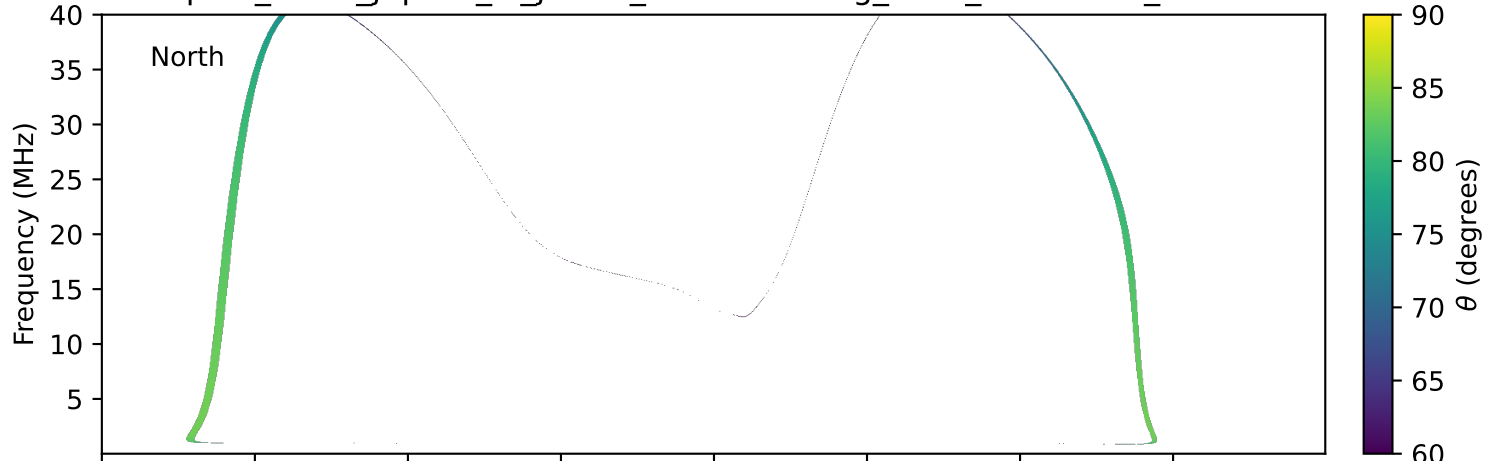

expres_earth_jupiter_io_jrm09_lossc-wid1deg_3kev_20230826_v11.cdf

Time (hours of 2023-08-26 UTC)