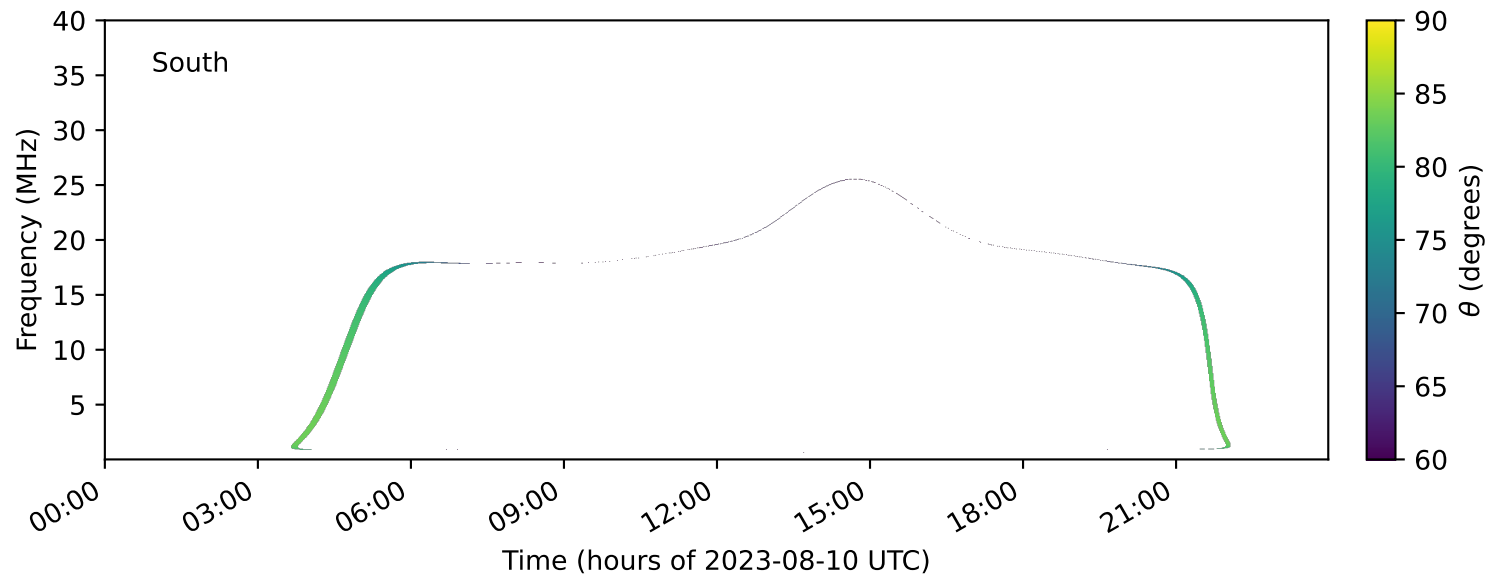

expres\_earth\_jupiter\_io\_jrm09\_lossc-wid1deg\_3kev\_20230810\_v11.cdf

Time (hours of 2023-08-10 UTC)