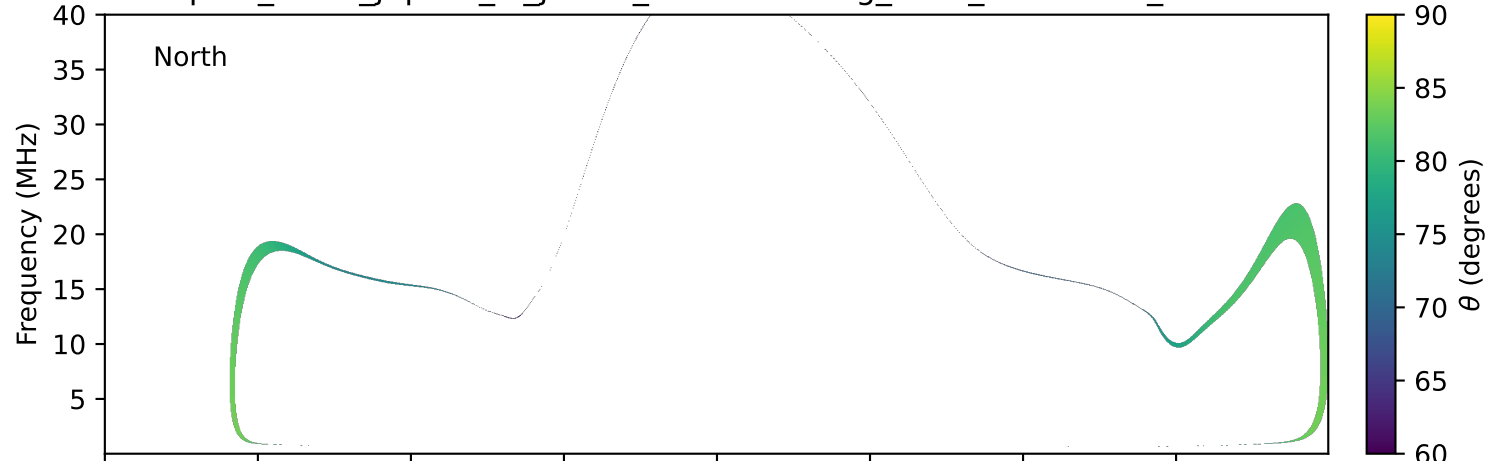

expres\_earth\_jupiter\_io\_jrm09\_lossc-wid1deg\_3kev\_20230810\_v11.cdf

Time (hours of 2023-08-10 UTC)