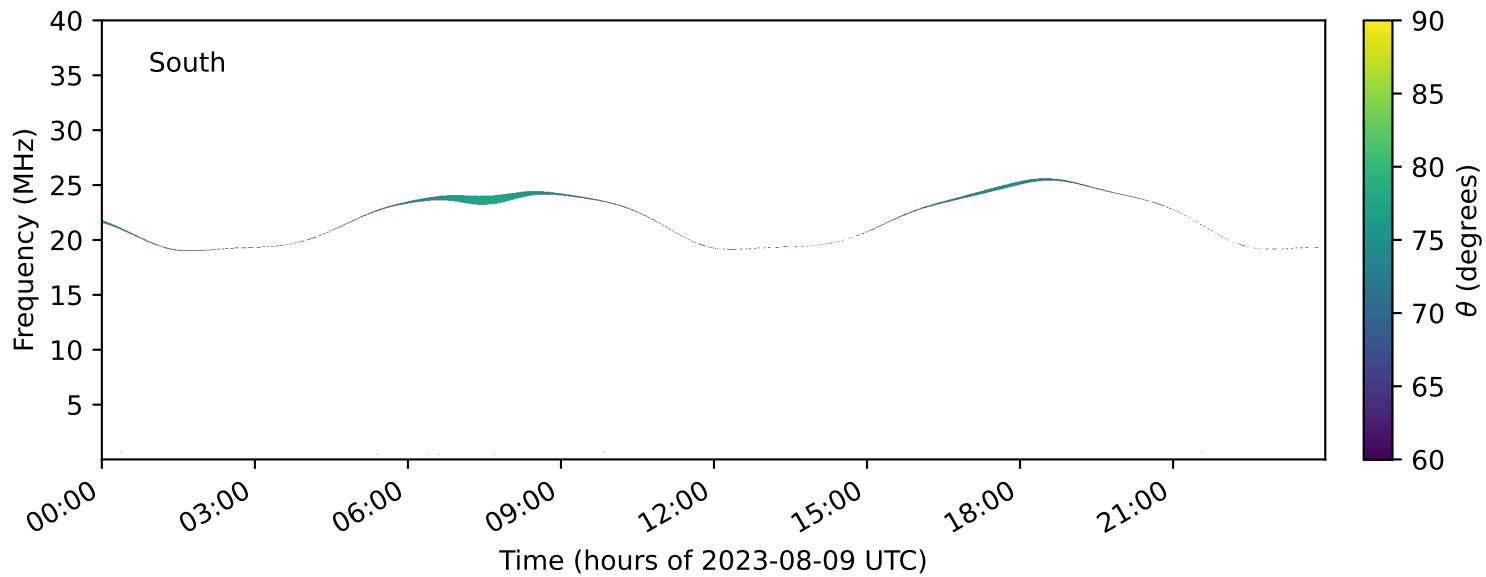

expres_earth_jupiter_ganymede_jrm33_lossc-wid1deg_3kev_20230809_v11.cdf

Time (hours of 2023-08-09 UTC)