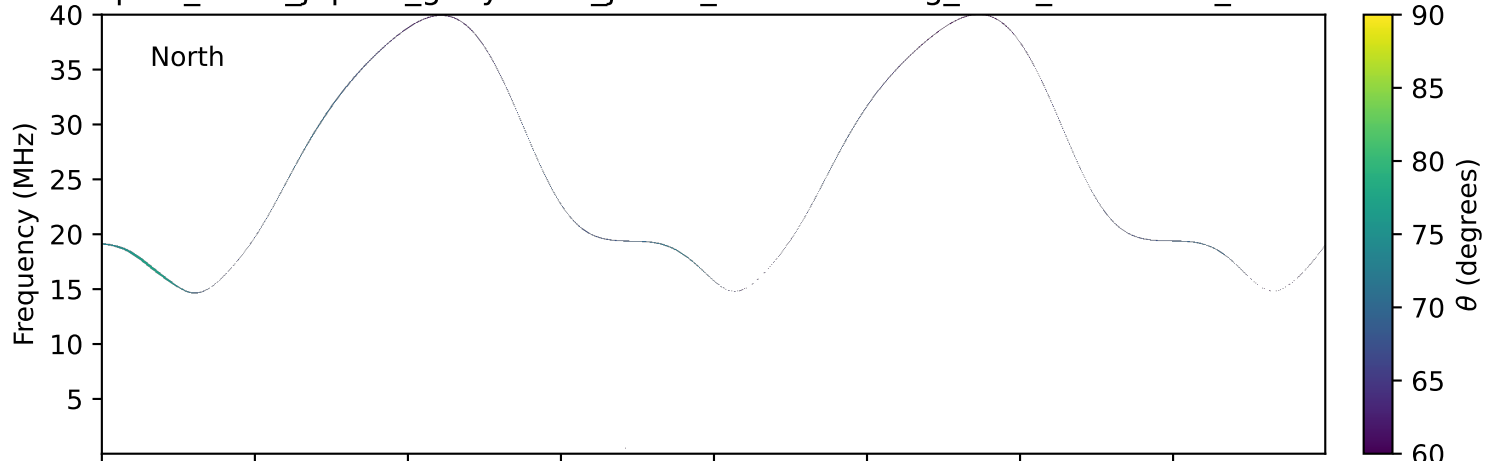

expres_earth_jupiter_ganymede_jrm33_lossc-wid1deg_3kev_20230809_v11.cdf

Time (hours of 2023-08-09 UTC)