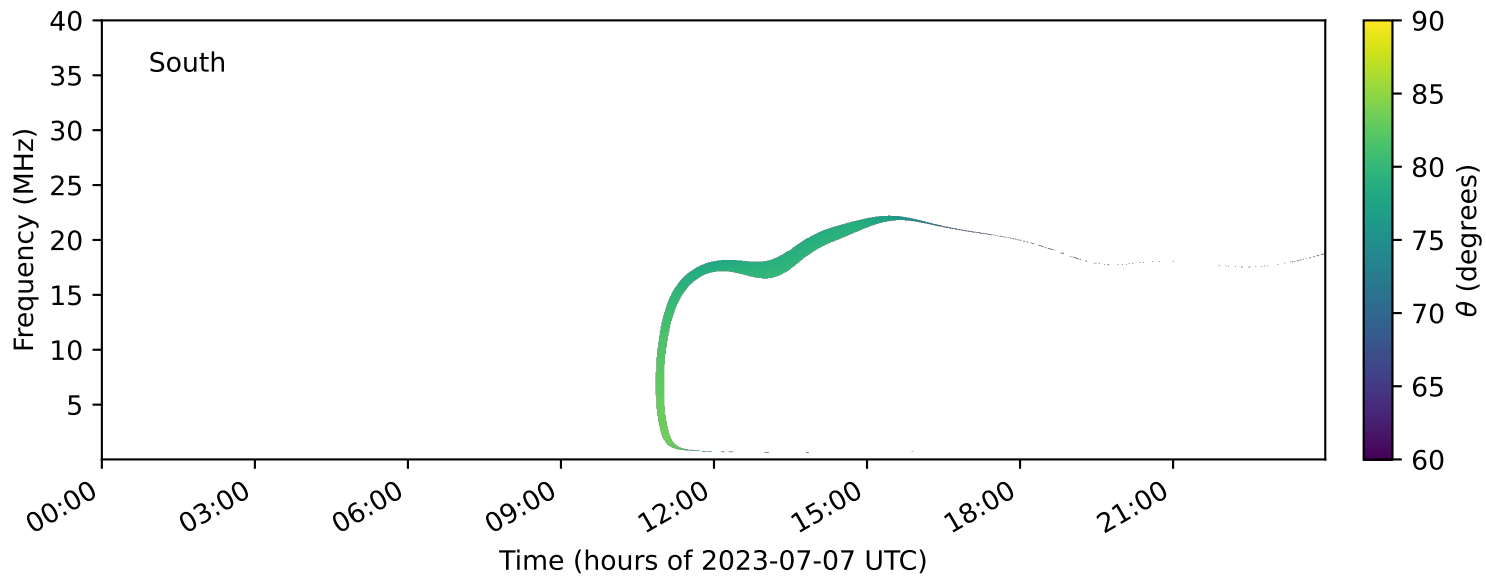

expres_earth_jupiter_io_jrm33_lossc-wid1deg_3kev_20230707_v11.cdf

Time (hours of 2023-07-07 UTC)