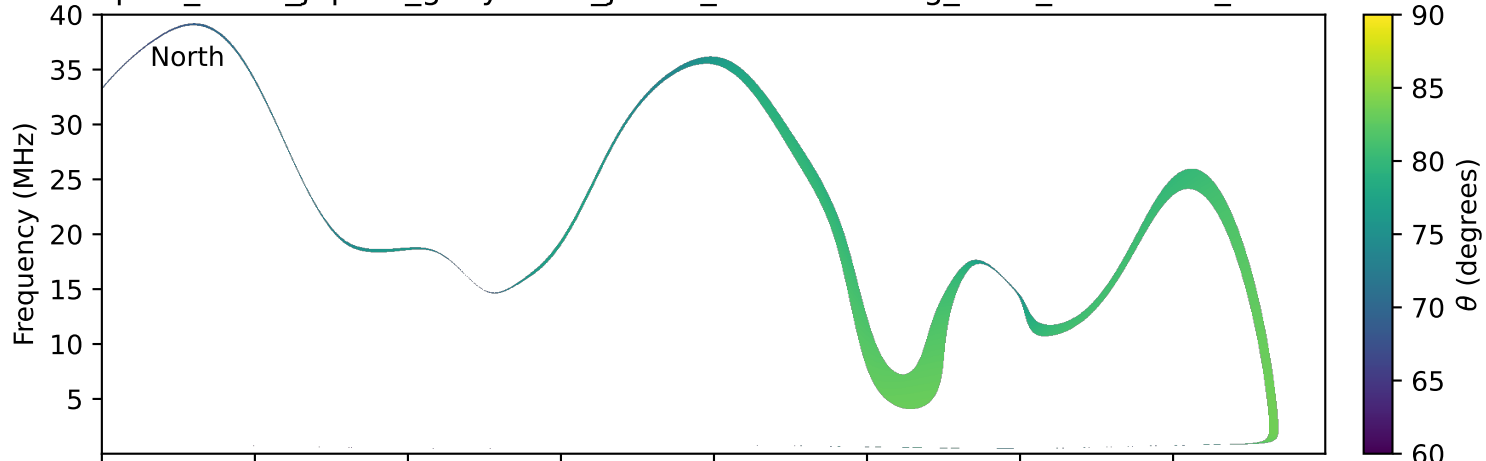

expres_earth_jupiter_ganymede_jrm33_lossc-wid1deg_3kev_20230607_v11.cdf

Time (hours of 2023-06-07 UTC)