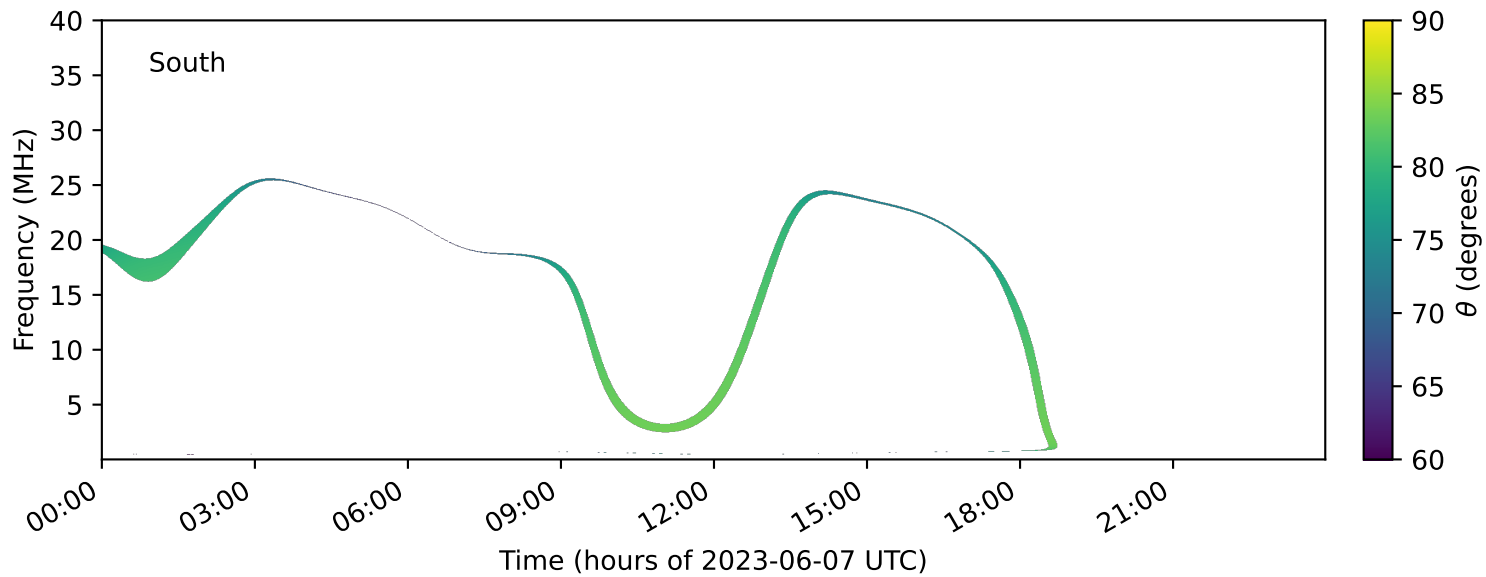

expres_earth_jupiter_ganymede_jrm33_lossc-wid1deg_3kev_20230607_v11.cdf

Time (hours of 2023-06-07 UTC)