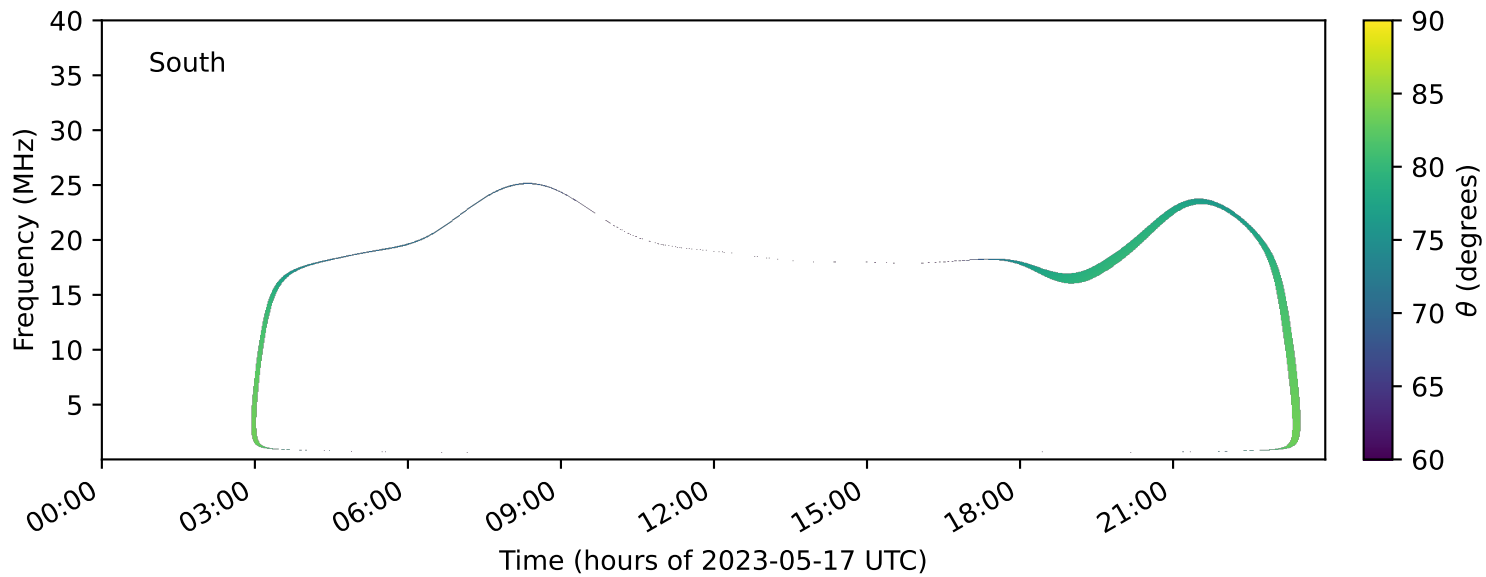

expres\_earth\_jupiter\_io\_jrm09\_lossc-wid1deg\_3kev\_20230517\_v11.cdf

Time (hours of 2023-05-17 UTC)