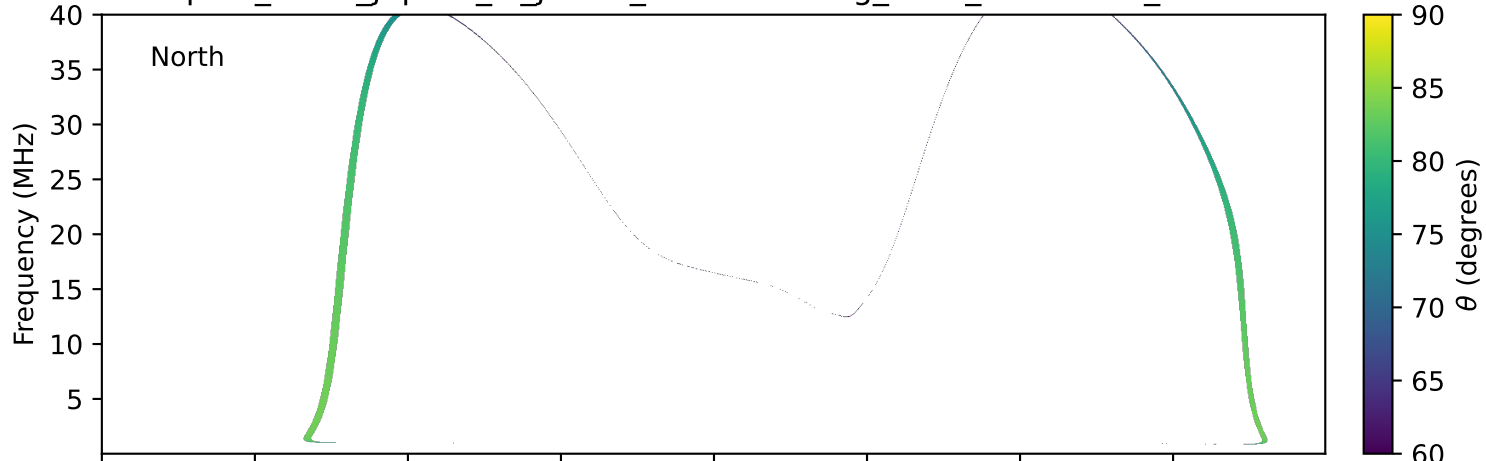

expres\_earth\_jupiter\_io\_jrm09\_lossc-wid1deg\_3kev\_20230517\_v11.cdf

Time (hours of 2023-05-17 UTC)