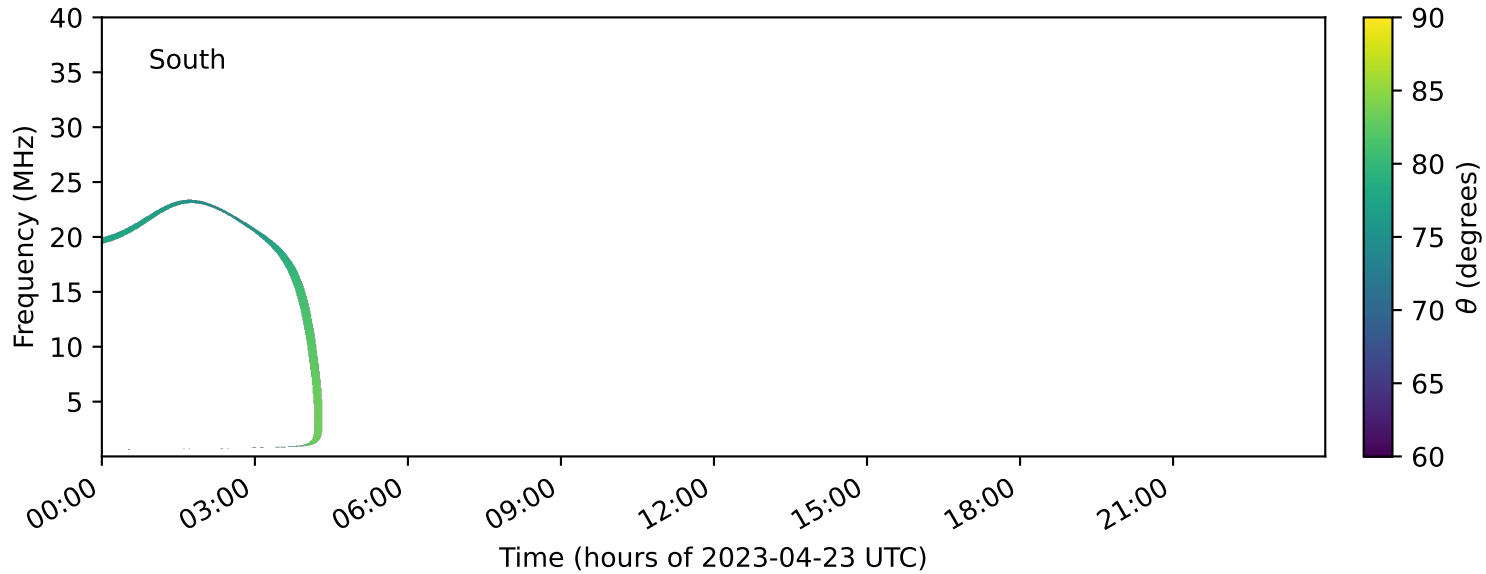

expres_earth_jupiter_io_jrm33_lossc-wid1deg_3kev_20230423_v11.cdf

Time (hours of 2023-04-23 UTC)