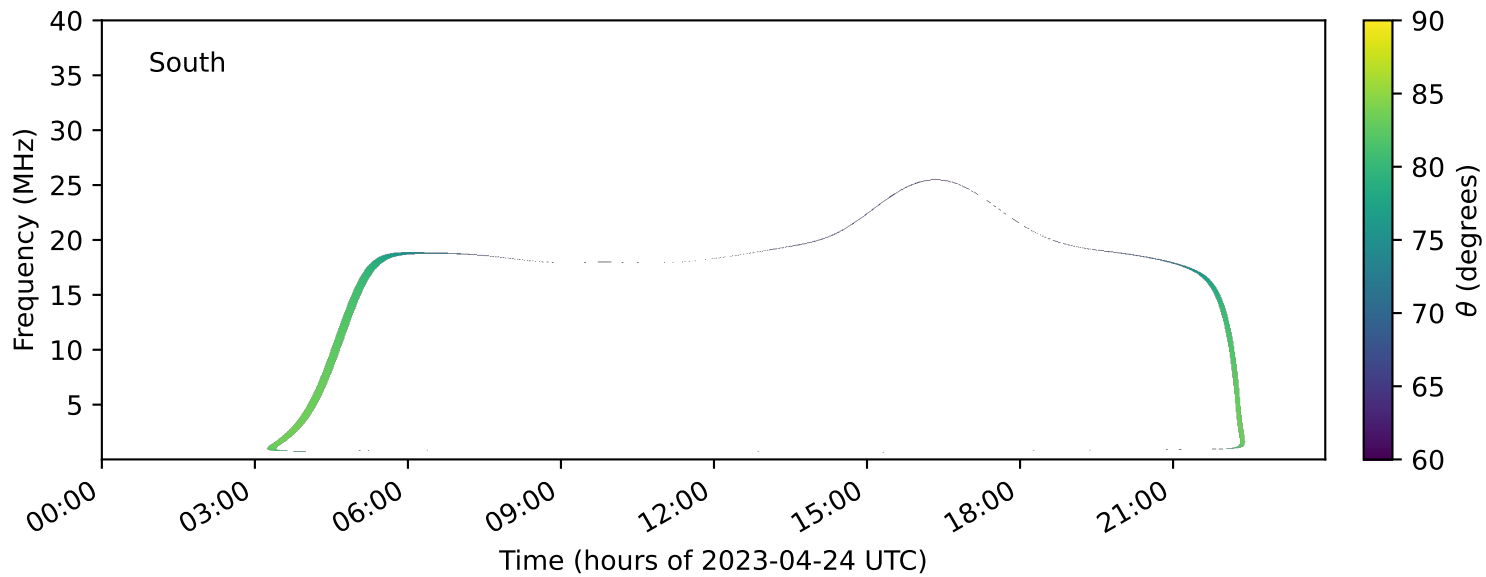

expres_earth_jupiter_io_jrm09_lossc-wid1deg_3kev_20230424_v11.cdf

Time (hours of 2023-04-24 UTC)