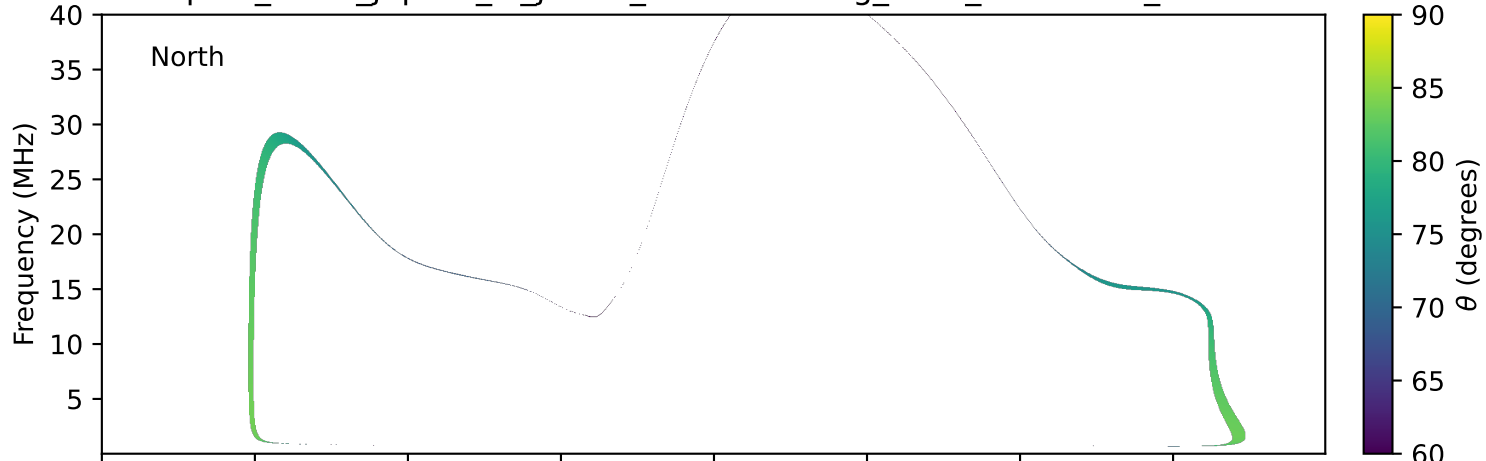

expres_earth_jupiter_io_jrm09_lossc-wid1deg_3kev_20230424_v11.cdf

Time (hours of 2023-04-24 UTC)