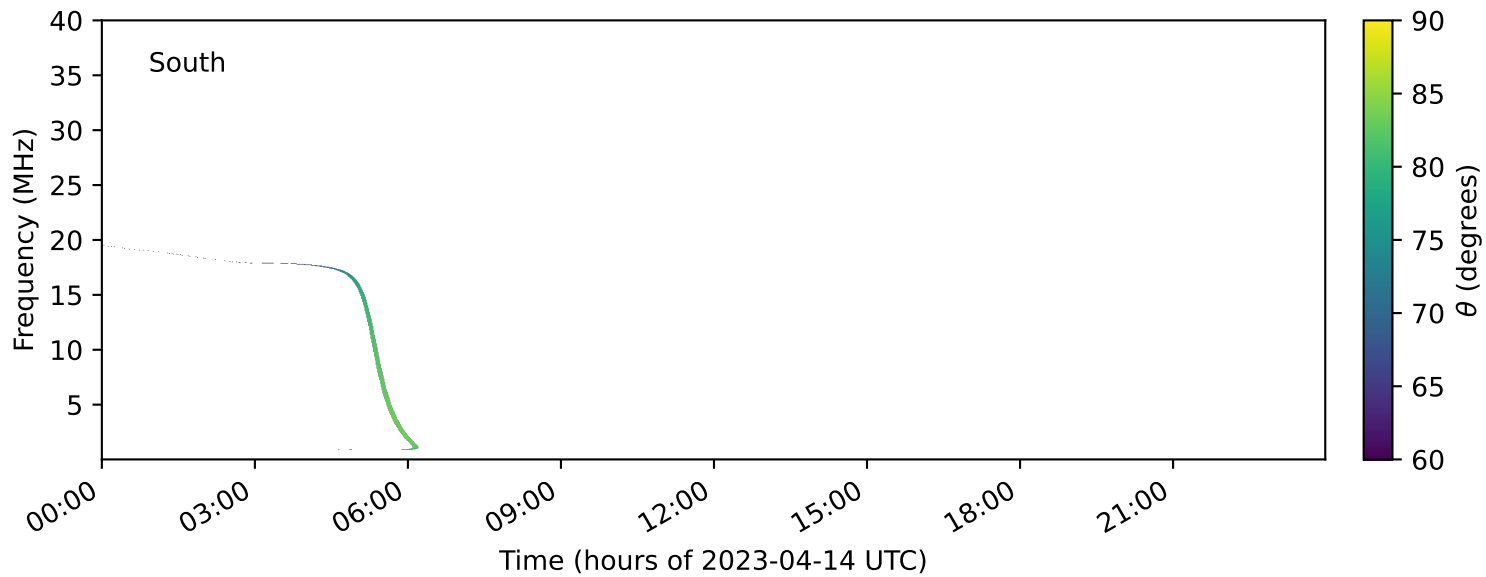

expres\_earth\_jupiter\_io\_jrm09\_lossc-wid1deg\_3kev\_20230414\_v11.cdf

Time (hours of 2023-04-14 UTC)