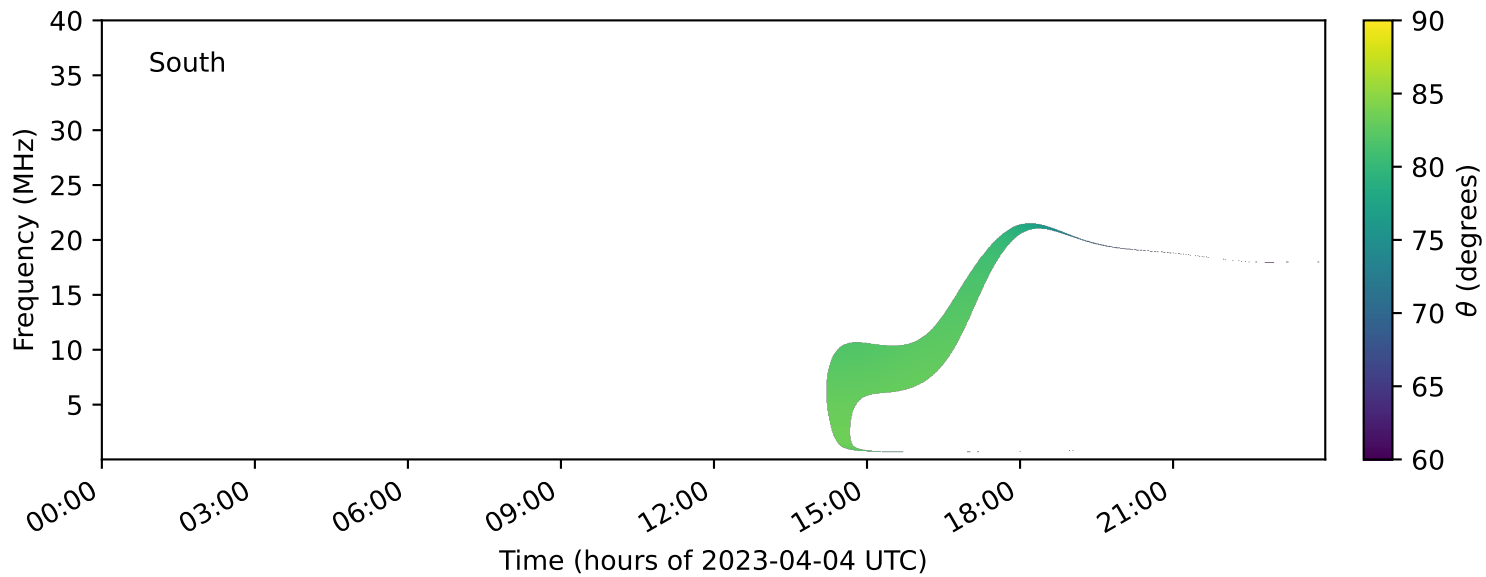

expres_earth_jupiter_io_jrm09_lossc-wid1deg_3kev_20230404_v11.cdf

Time (hours of 2023-04-04 UTC)