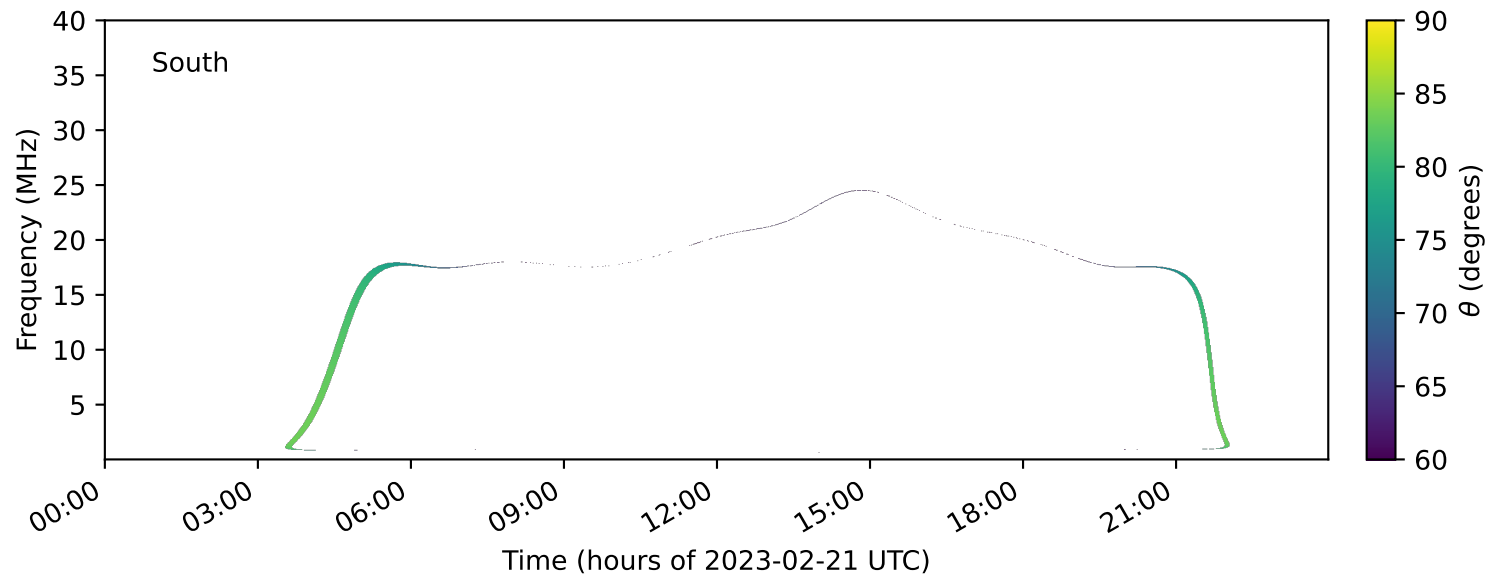

expres_earth_jupiter_io_jrm33_lossc-wid1deg_3kev_20230221_v11.cdf

Time (hours of 2023-02-21 UTC)