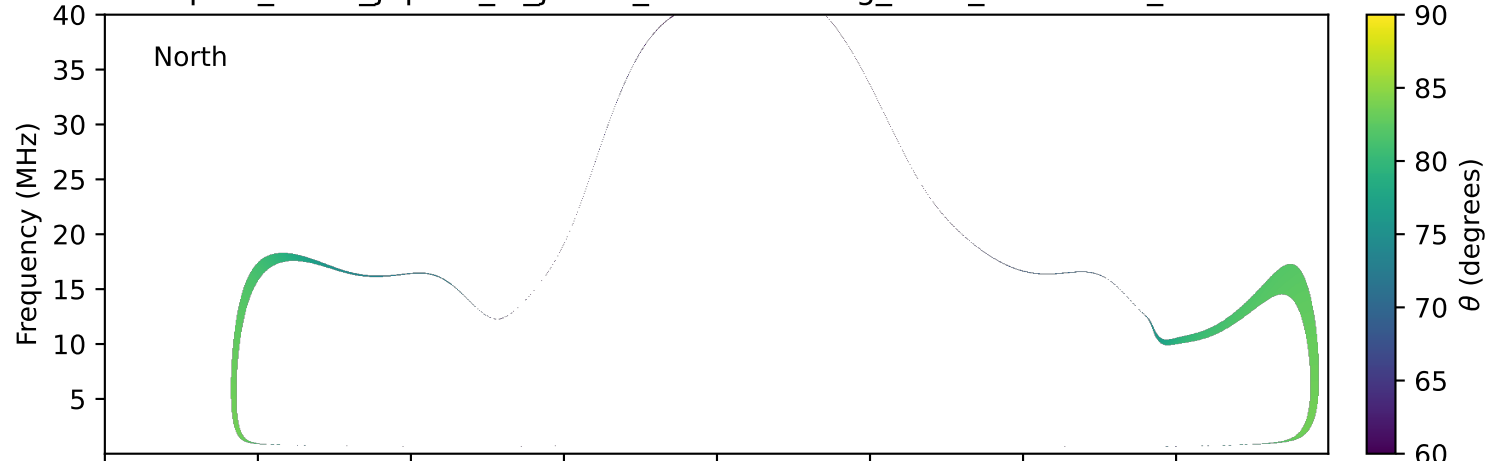

expres_earth_jupiter_io_jrm33_lossc-wid1deg_3kev_20230221_v11.cdf

Time (hours of 2023-02-21 UTC)