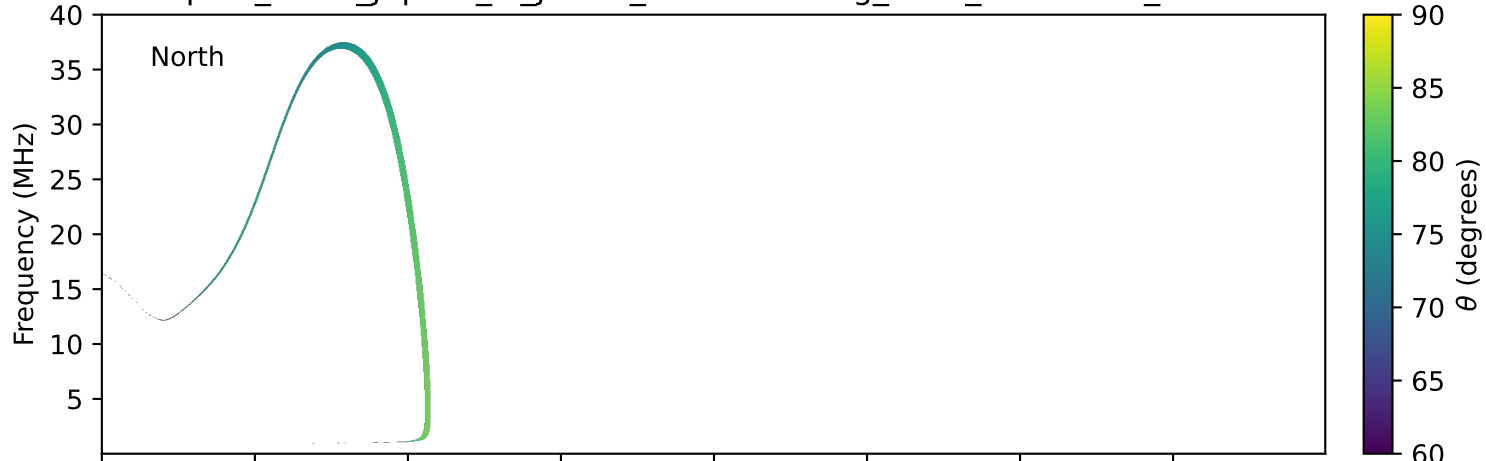

expres_earth_jupiter_io_jrm33_lossc-wid1deg_3kev_20230204_v11.cdf

Time (hours of 2023-02-04 UTC)