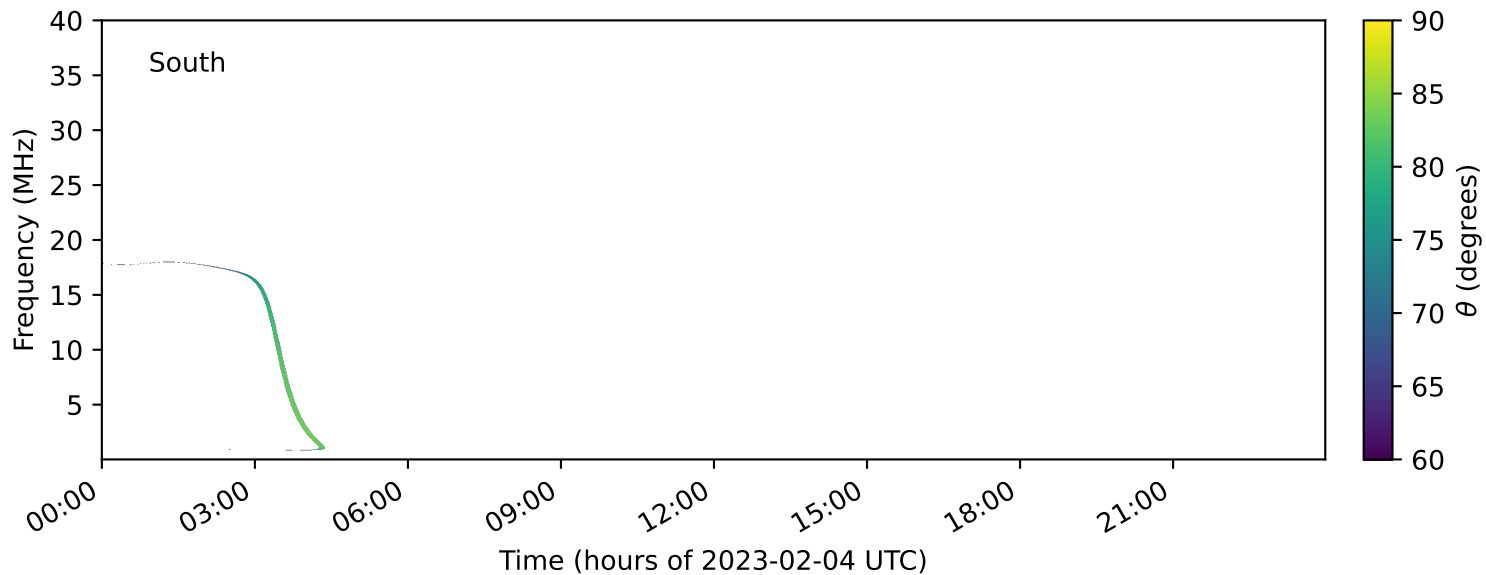

expres_earth_jupiter_io_jrm33_lossc-wid1deg_3kev_20230204_v11.cdf

Time (hours of 2023-02-04 UTC)