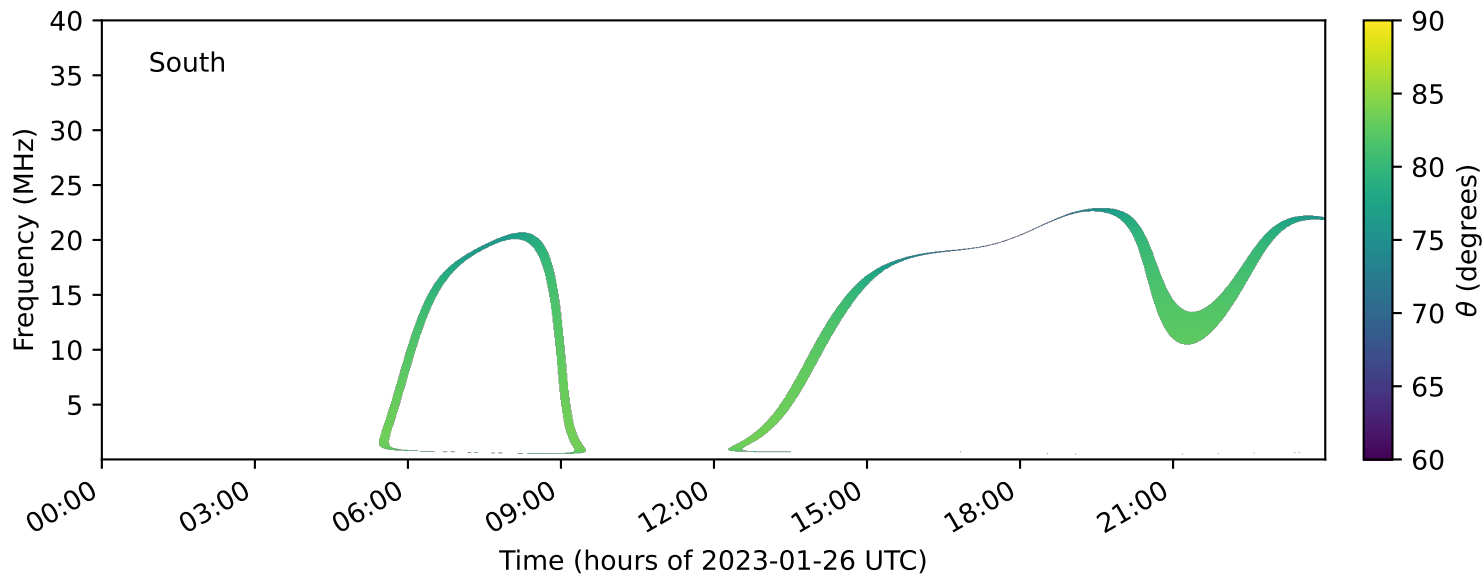

expres_earth_jupiter_ganymede_jrm33_lossc-wid1deg_3kev_20230126_v11.cdf

Time (hours of 2023-01-26 UTC)