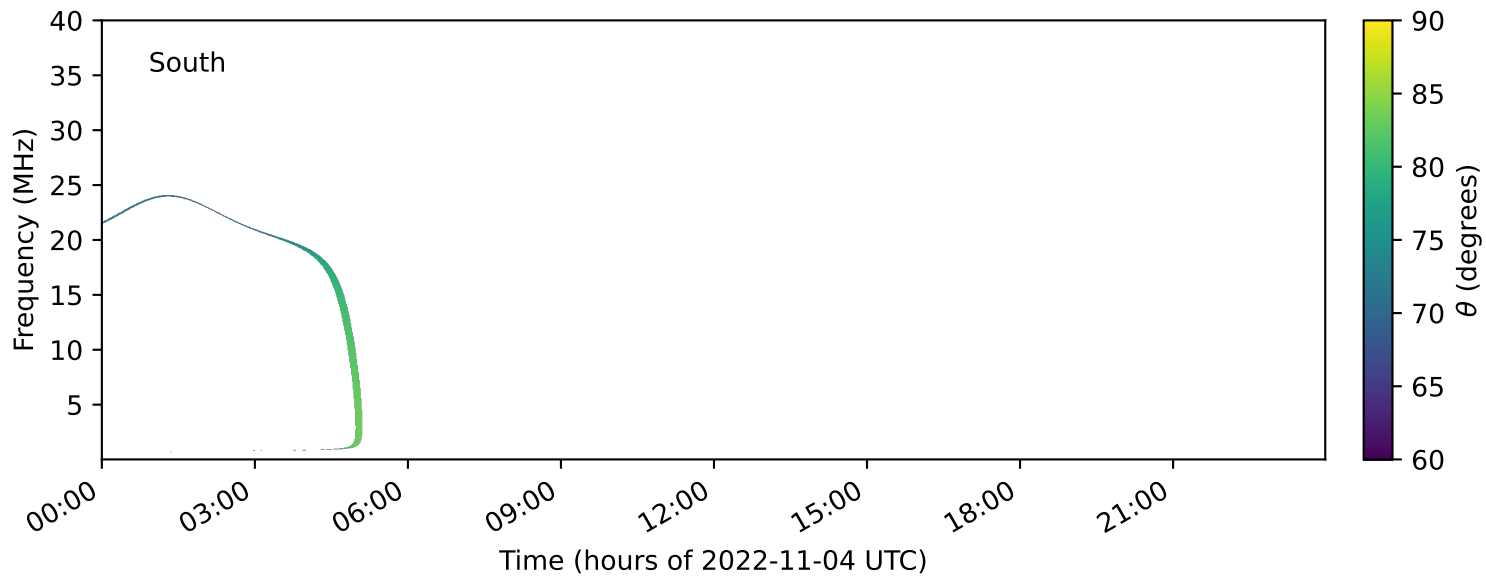

expres_earth_jupiter_io_jrm33_lossc-wid1deg_3kev_20221104_v11.cdf

Time (hours of 2022-11-04 UTC)