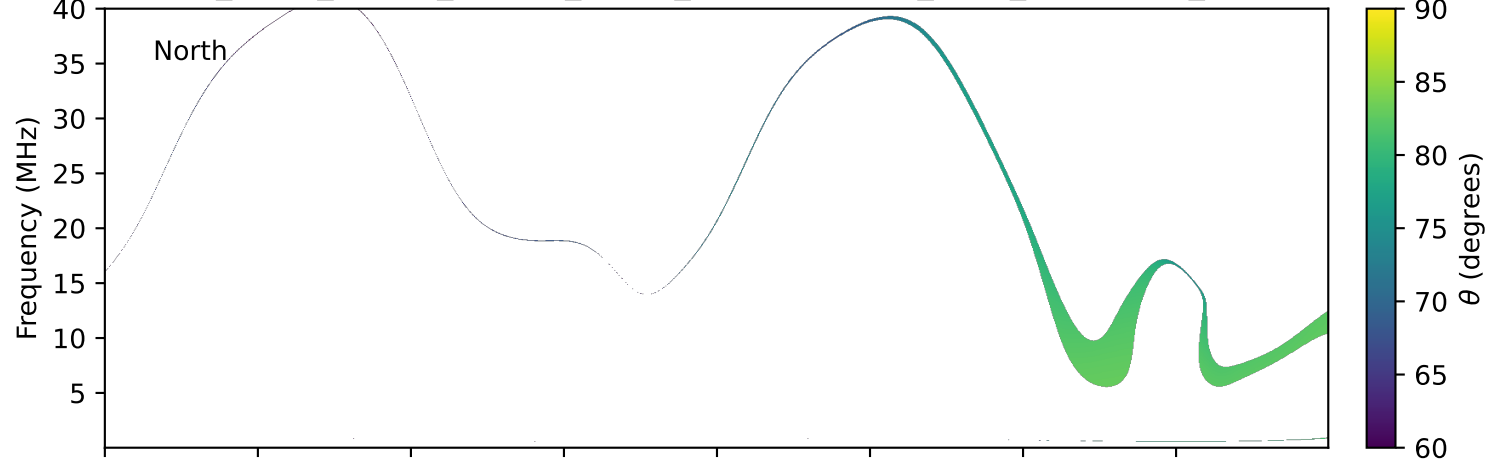

expres\_earth\_jupiter\_europa\_jrm33\_lossc-wid1deg\_3kev\_20221117\_v11.cdf

Time (hours of 2022-11-17 UTC)