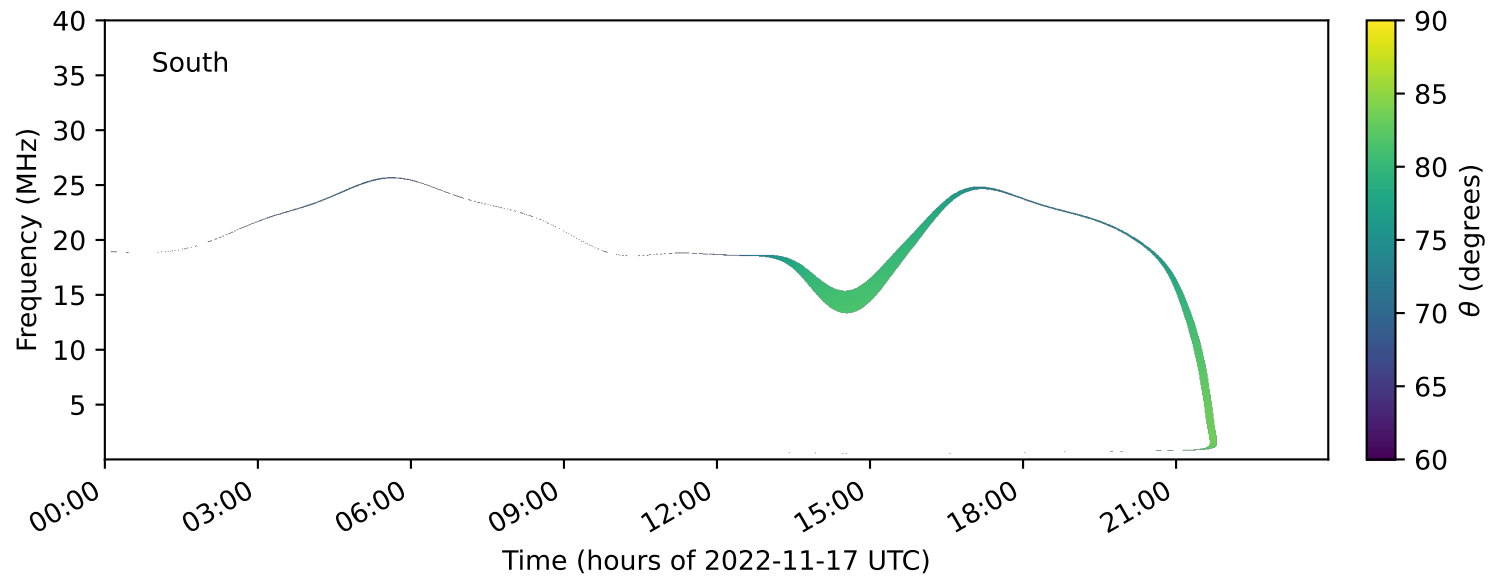

expres\_earth\_jupiter\_europa\_jrm33\_lossc-wid1deg\_3kev\_20221117\_v11.cdf

Time (hours of 2022-11-17 UTC)