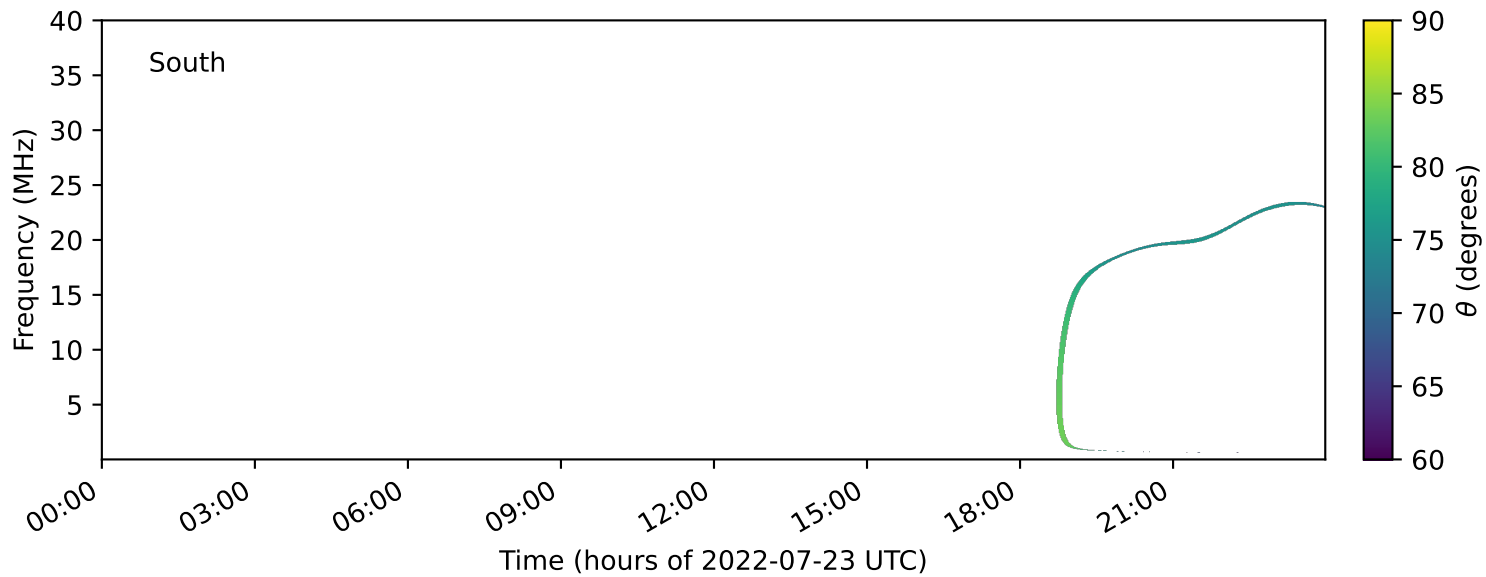

expres_earth_jupiter_io_jrm33_lossc-wid1deg_3kev_20220723_v11.cdf

Time (hours of 2022-07-23 UTC)