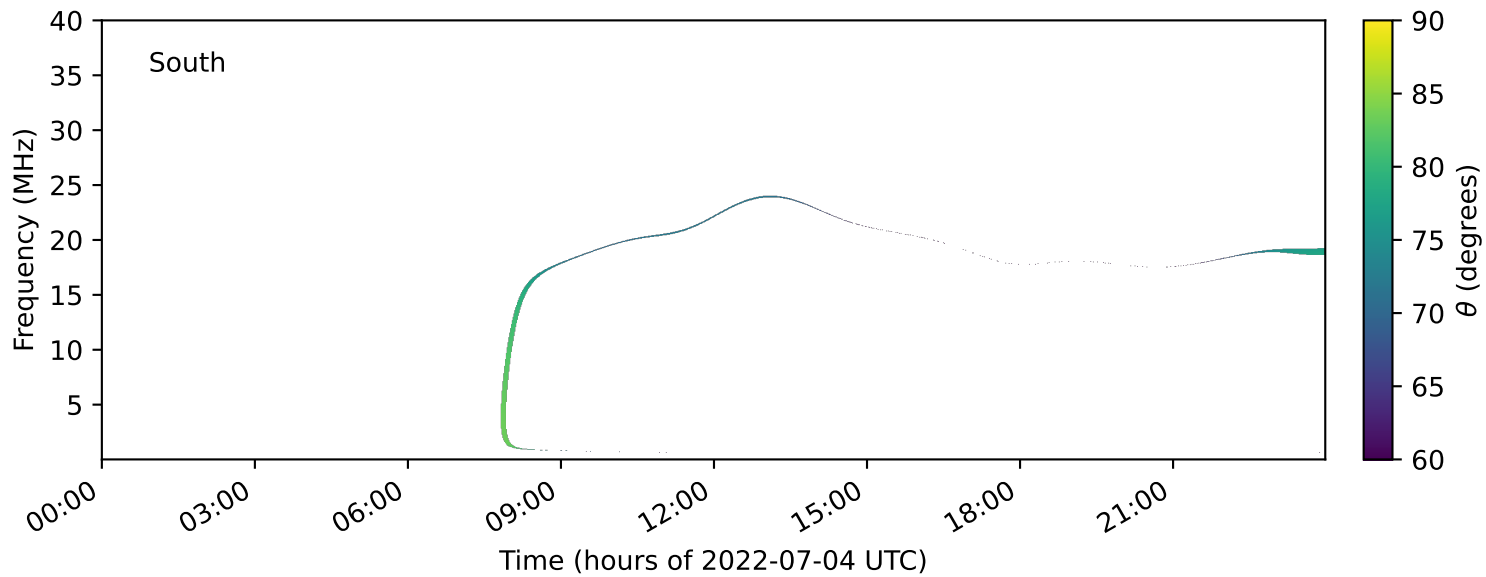

expres_earth_jupiter_io_jrm33_lossc-wid1deg_3kev_20220704_v11.cdf

Time (hours of 2022-07-04 UTC)