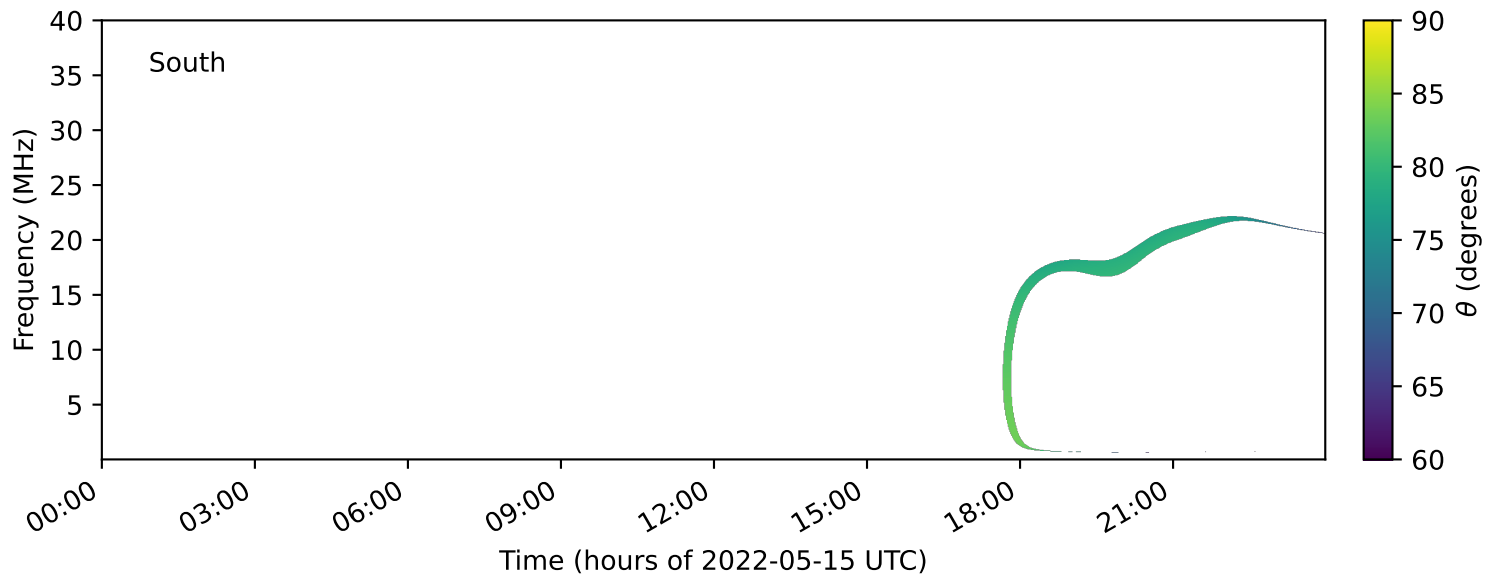

expres_earth_jupiter_io_jrm33_lossc-wid1deg_3kev_20220515_v11.cdf

Time (hours of 2022-05-15 UTC)