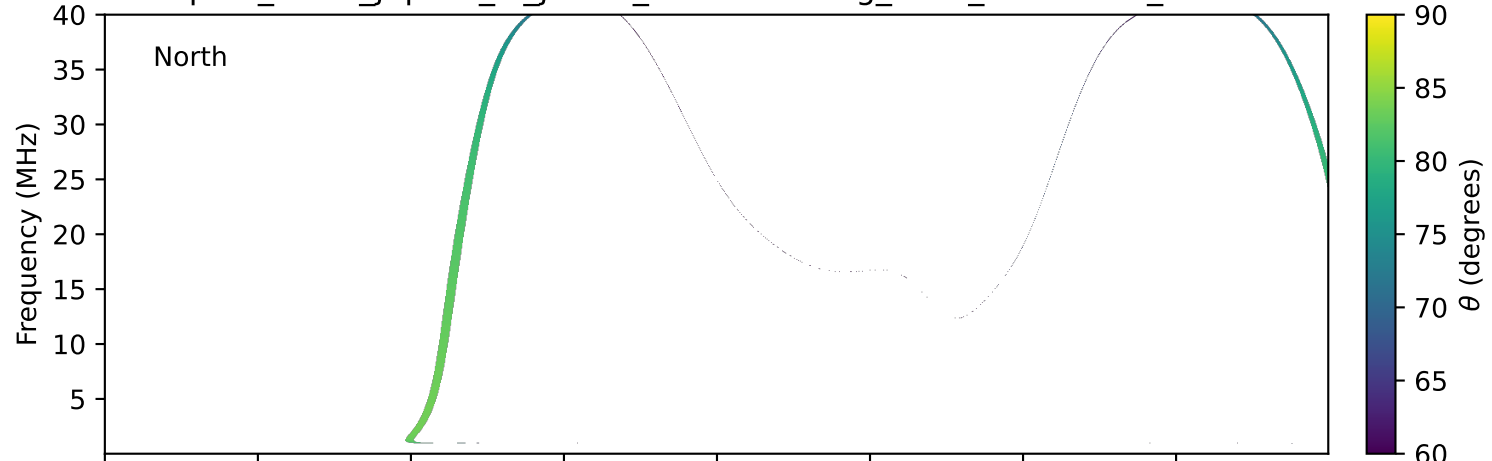

expres_earth_jupiter_io_jrm33_lossc-wid1deg_3kev_20220419_v11.cdf

Time (hours of 2022-04-19 UTC)