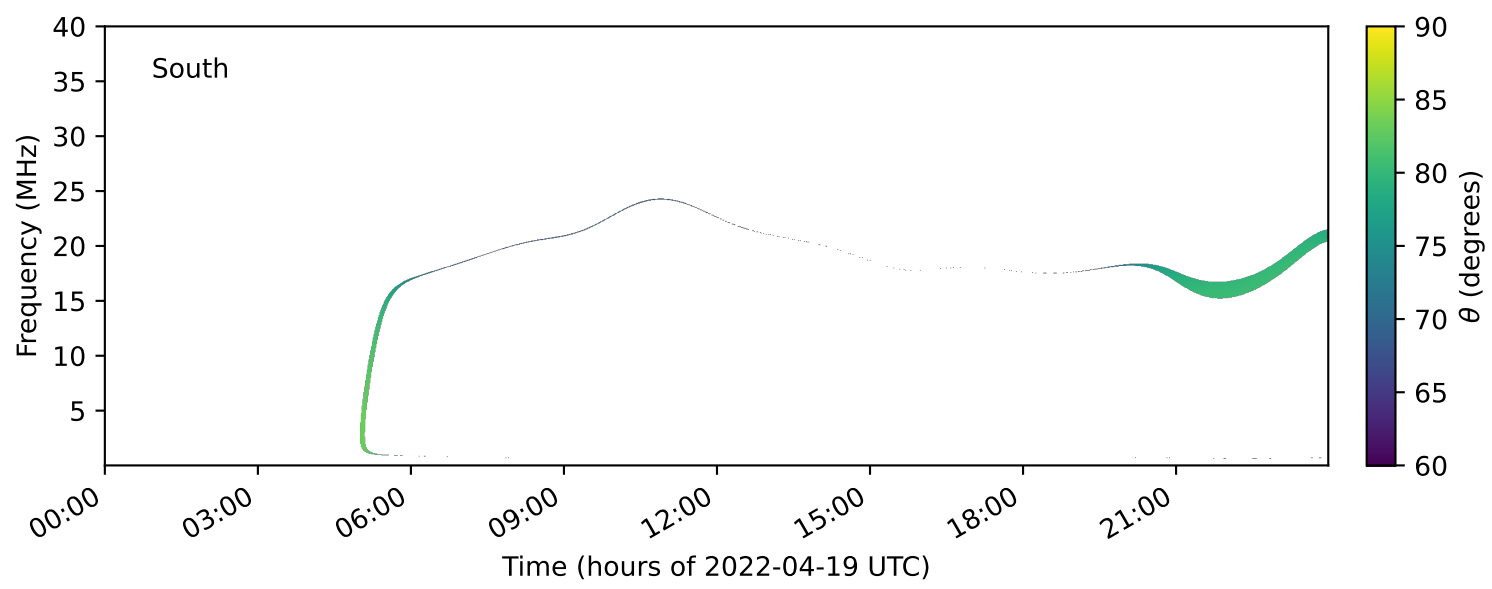

expres_earth_jupiter_io_jrm33_lossc-wid1deg_3kev_20220419_v11.cdf

Time (hours of 2022-04-19 UTC)