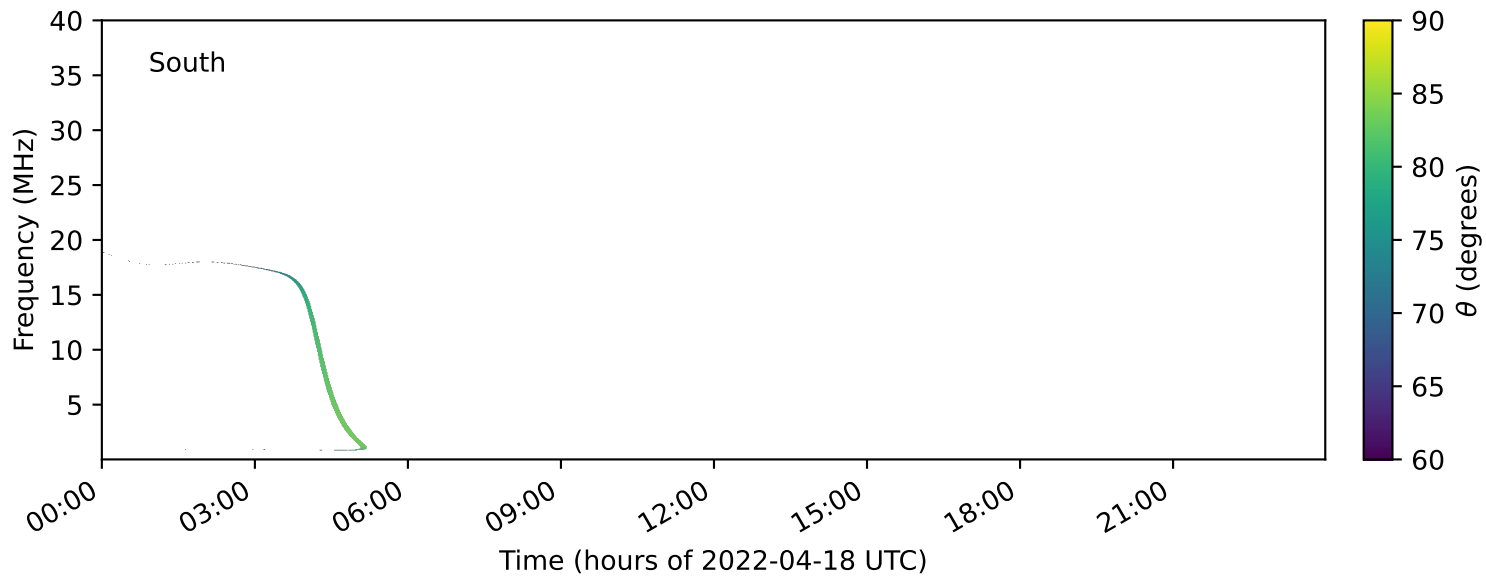

expres_earth_jupiter_io_jrm33_lossc-wid1deg_3kev_20220418_v11.cdf

Time (hours of 2022-04-18 UTC)