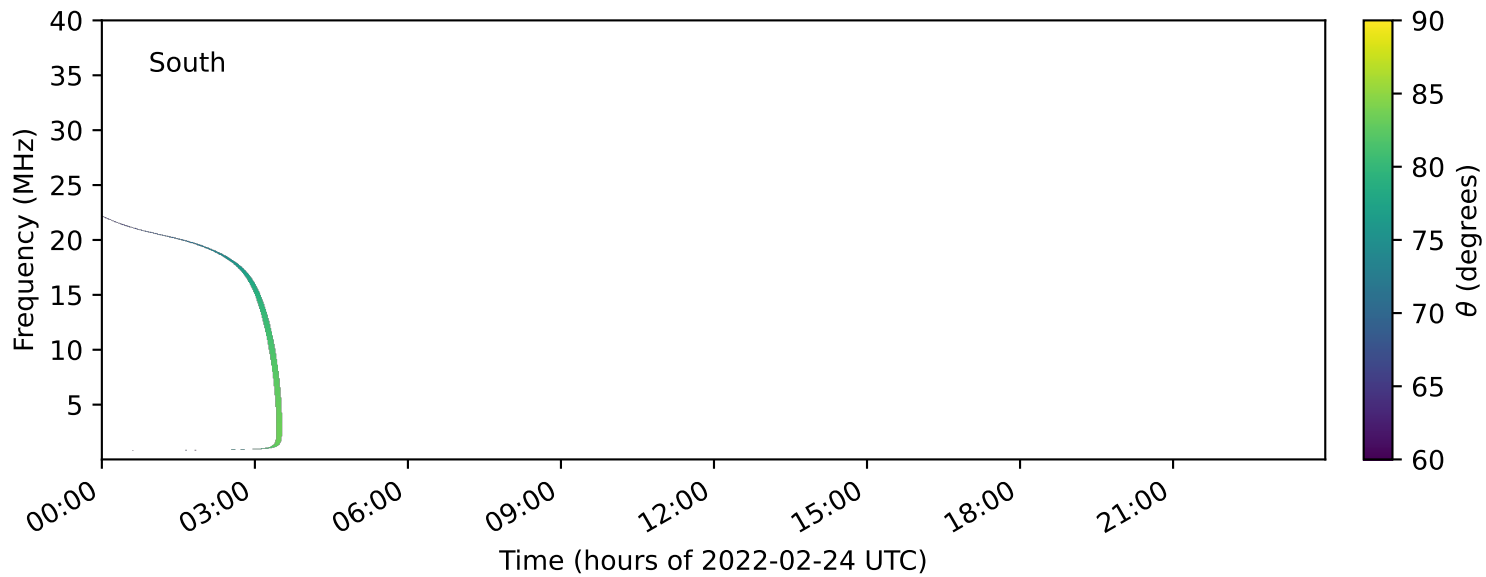

expres_earth_jupiter_io_jrm33_lossc-wid1deg_3kev_20220224_v11.cdf

Time (hours of 2022-02-24 UTC)