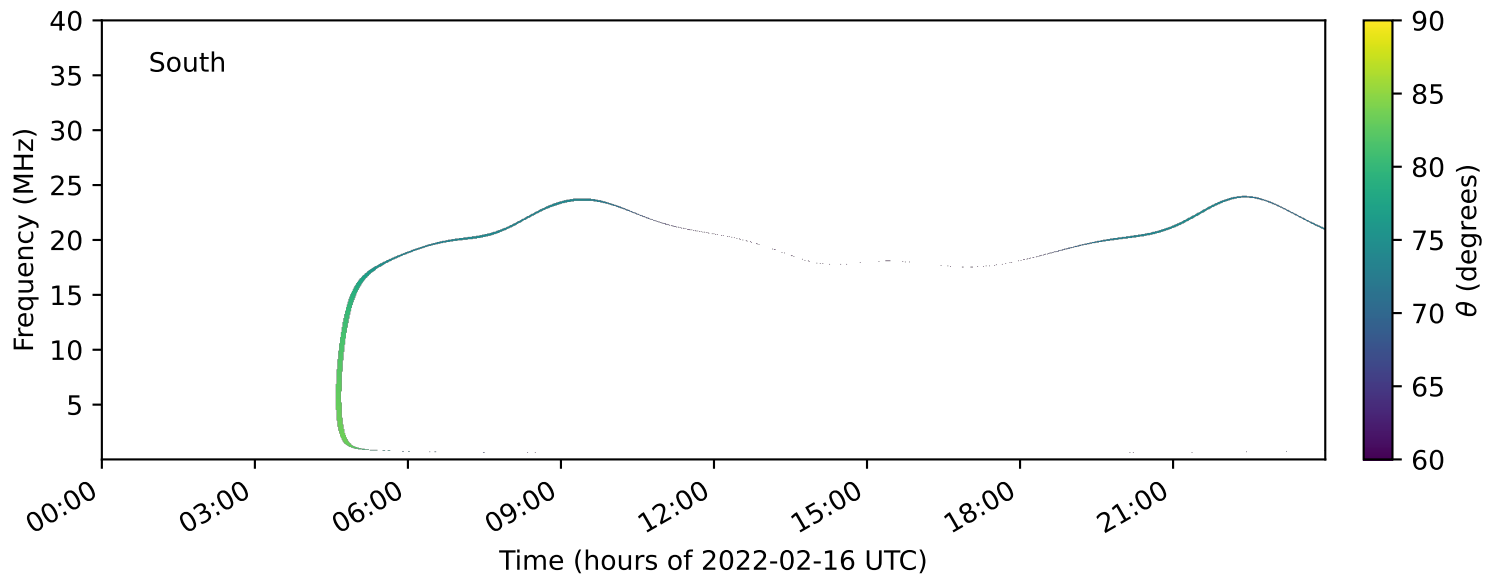

expres_earth_jupiter_io_jrm33_lossc-wid1deg_3kev_20220216_v11.cdf

Time (hours of 2022-02-16 UTC)