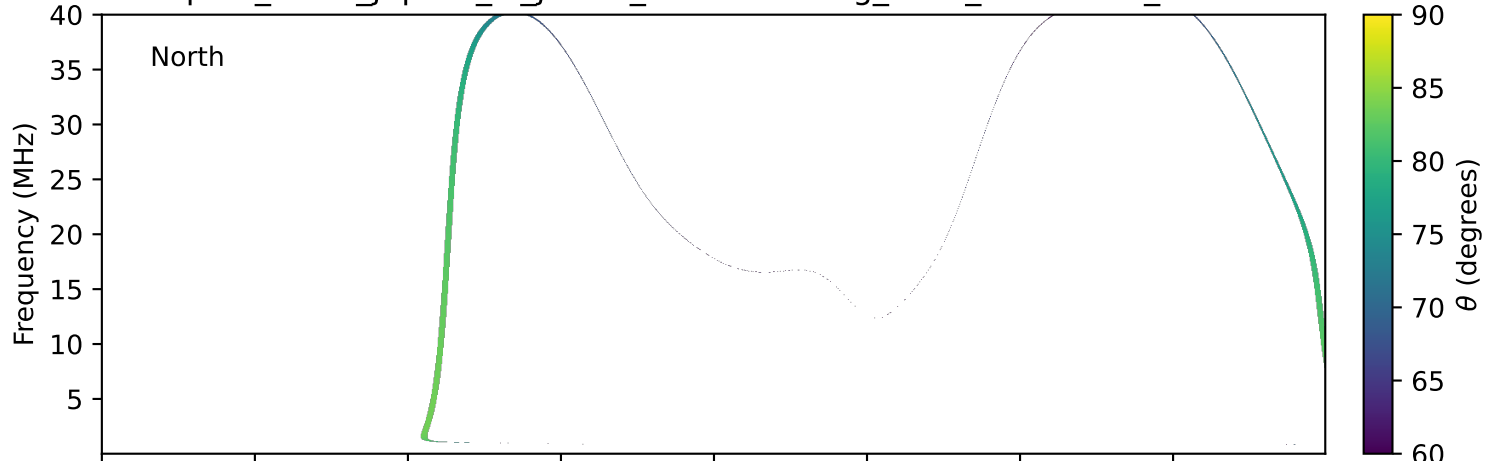

expres_earth_jupiter_io_jrm33_lossc-wid1deg_3kev_20220216_v11.cdf

Time (hours of 2022-02-16 UTC)