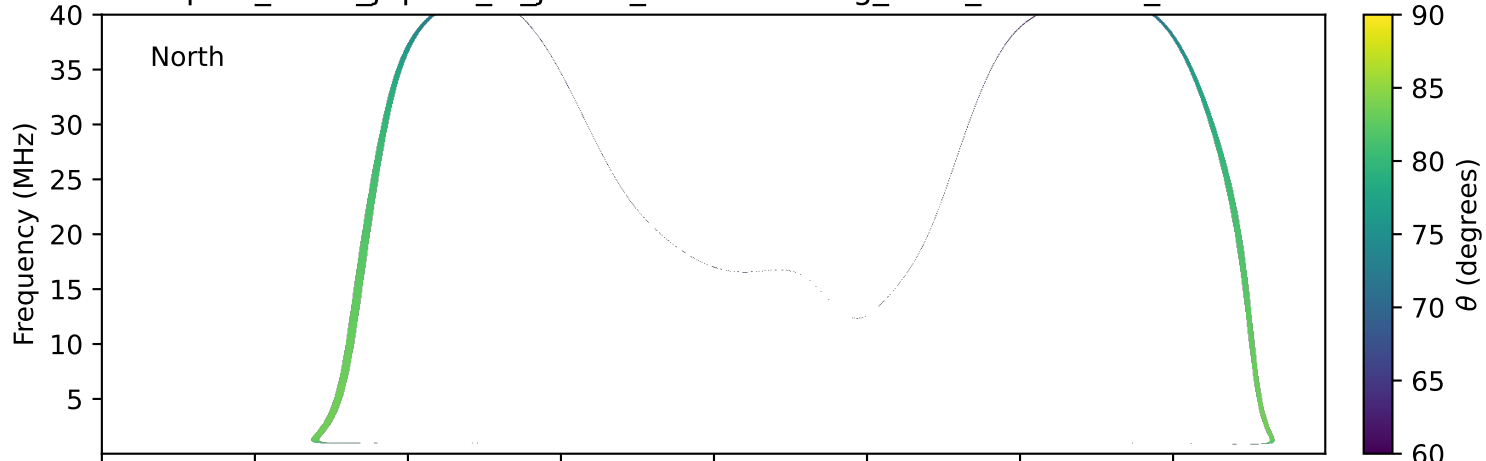

expres_earth_jupiter_io_jrm33_lossc-wid1deg_3kev_20220209_v11.cdf

Time (hours of 2022-02-09 UTC)