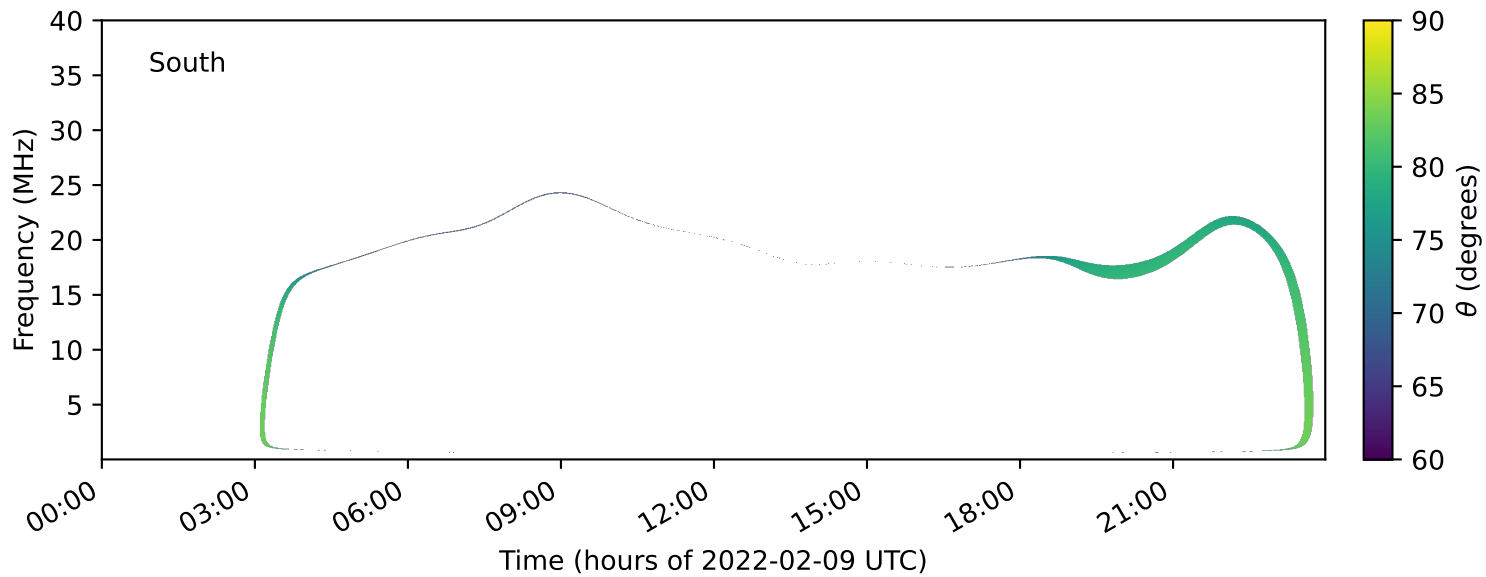

expres_earth_jupiter_io_jrm33_lossc-wid1deg_3kev_20220209_v11.cdf

Time (hours of 2022-02-09 UTC)