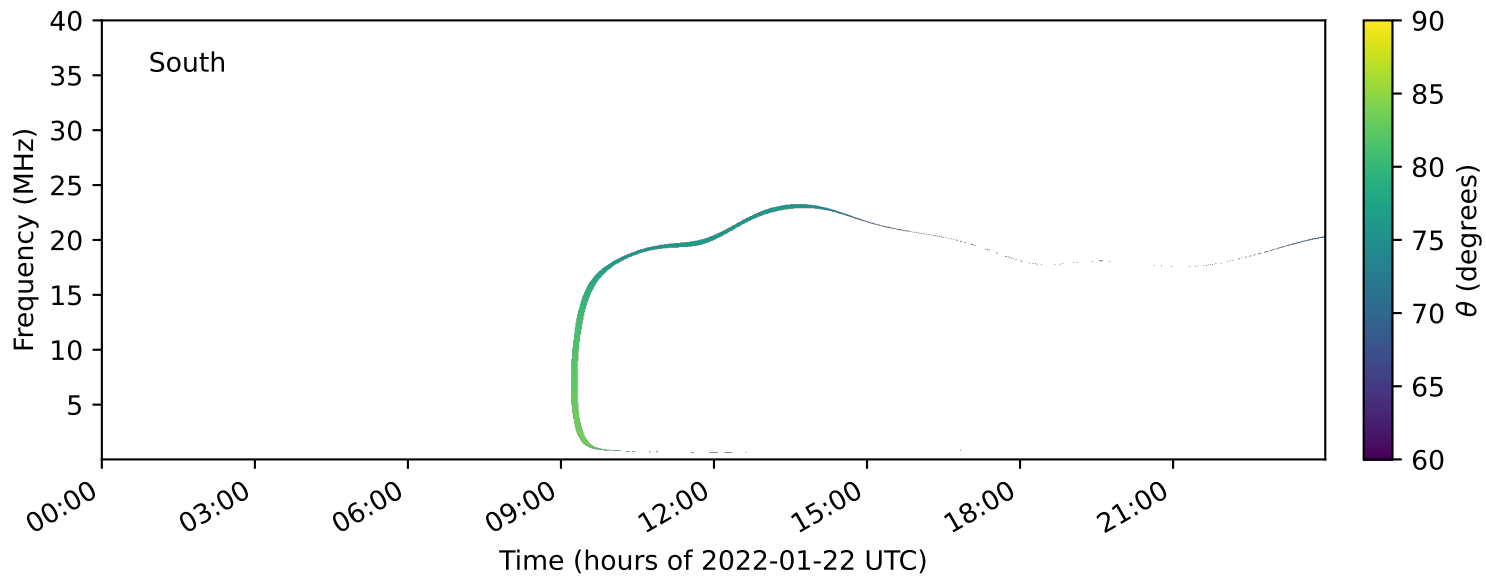

expres_earth_jupiter_io_jrm33_lossc-wid1deg_3kev_20220122_v11.cdf

Time (hours of 2022-01-22 UTC)