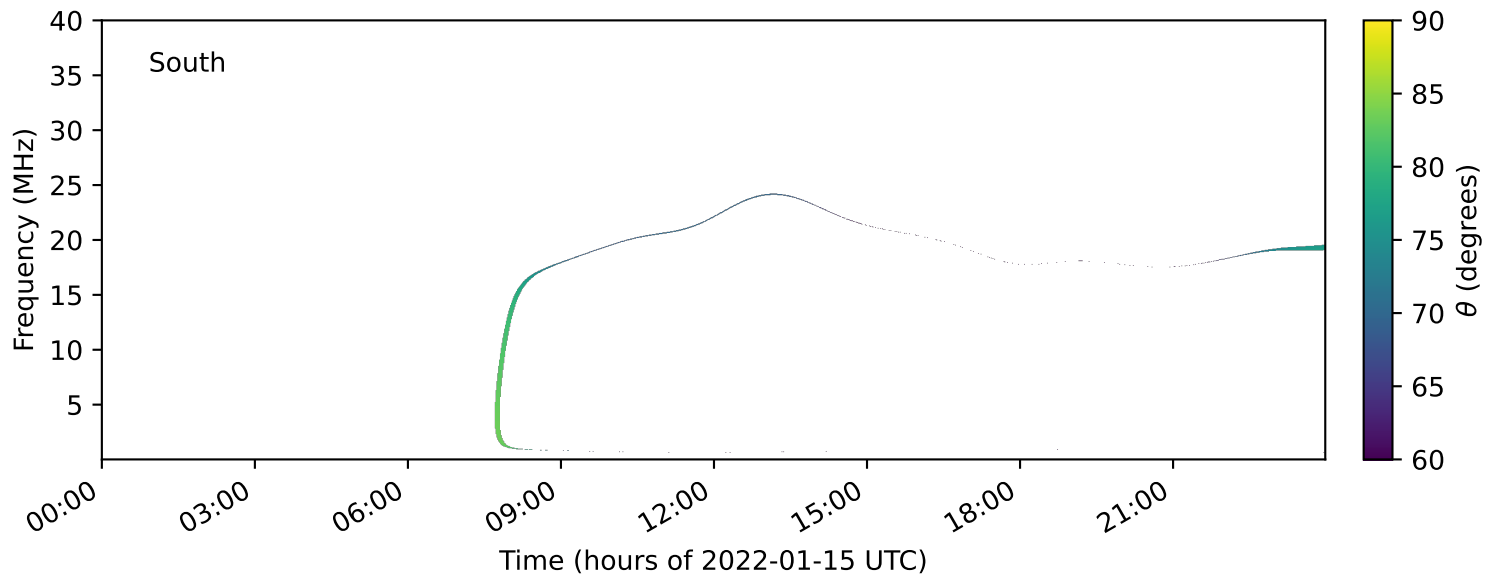

expres_earth_jupiter_io_jrm33_lossc-wid1deg_3kev_20220115_v11.cdf

Time (hours of 2022-01-15 UTC)