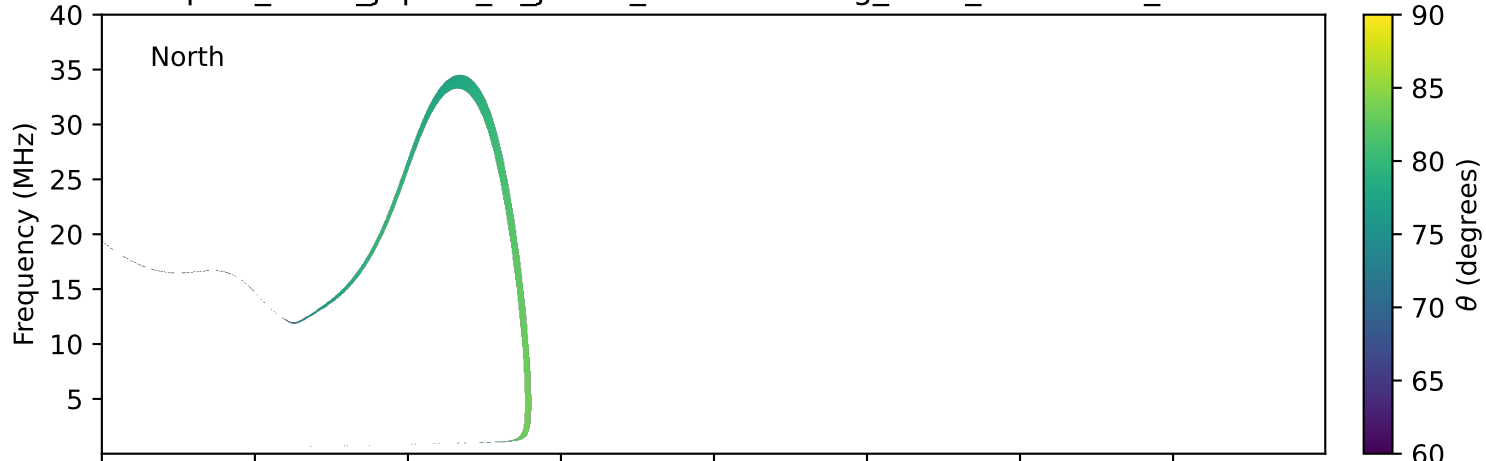

expres_earth_jupiter_io_jrm33_lossc-wid1deg_3kev_20220107_v11.cdf

Time (hours of 2022-01-07 UTC)