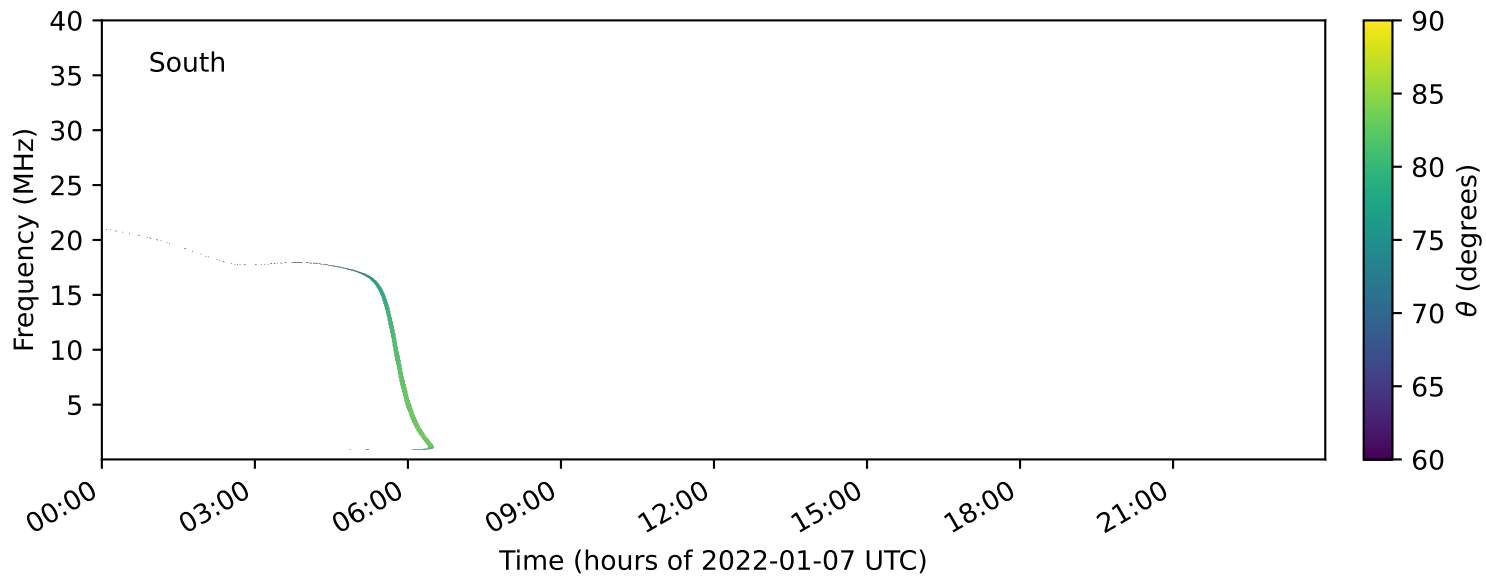

expres_earth_jupiter_io_jrm33_lossc-wid1deg_3kev_20220107_v11.cdf

Time (hours of 2022-01-07 UTC)