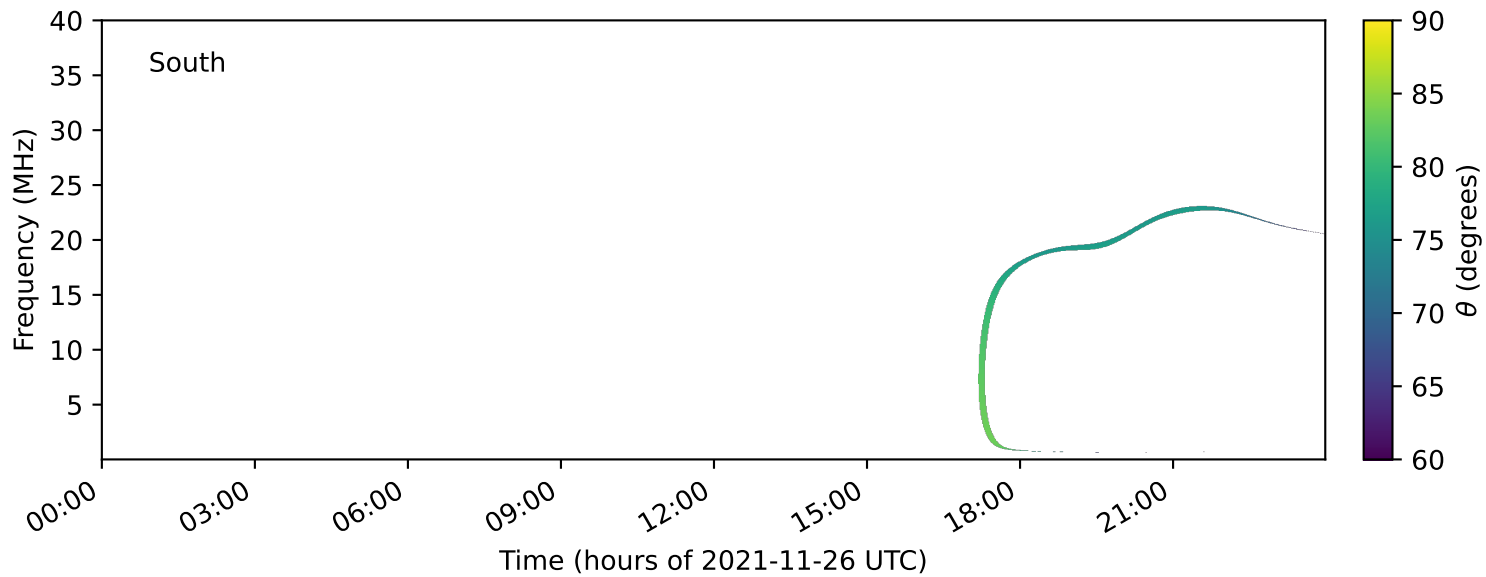

expres_earth_jupiter_io_jrm33_lossc-wid1deg_3kev_20211126_v11.cdf

Time (hours of 2021-11-26 UTC)