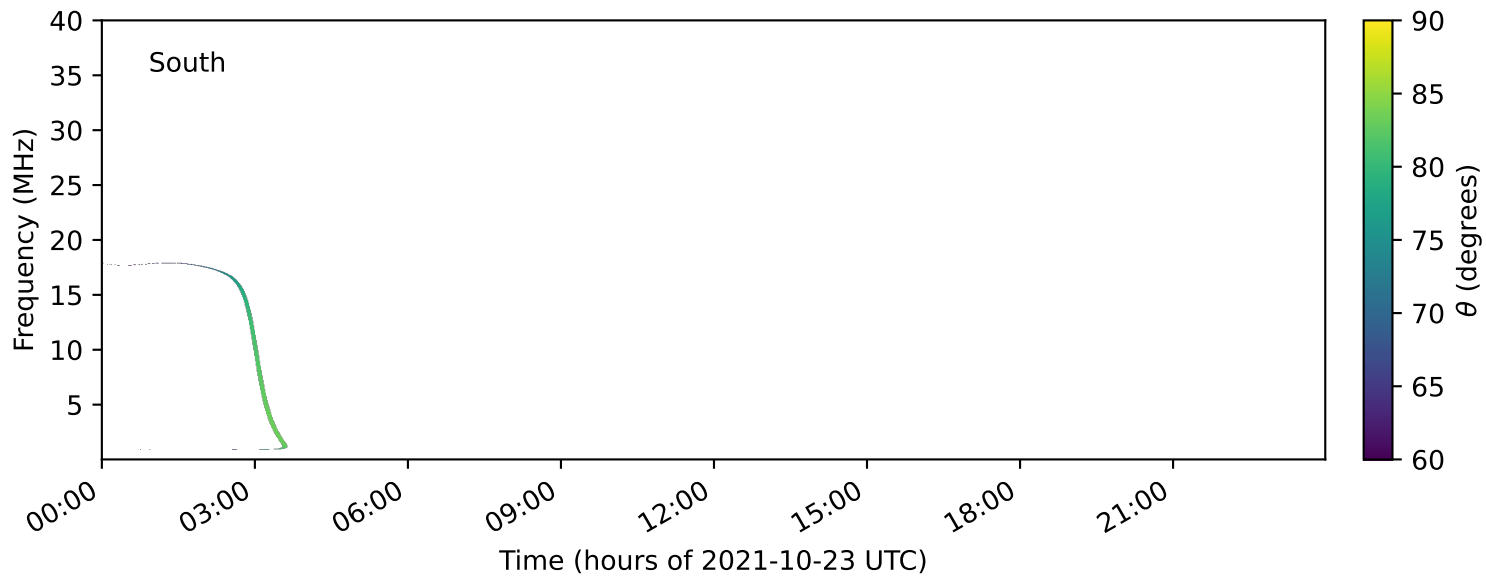

expres_earth_jupiter_io_jrm33_lossc-wid1deg_3kev_20211023_v11.cdf

Time (hours of 2021-10-23 UTC)