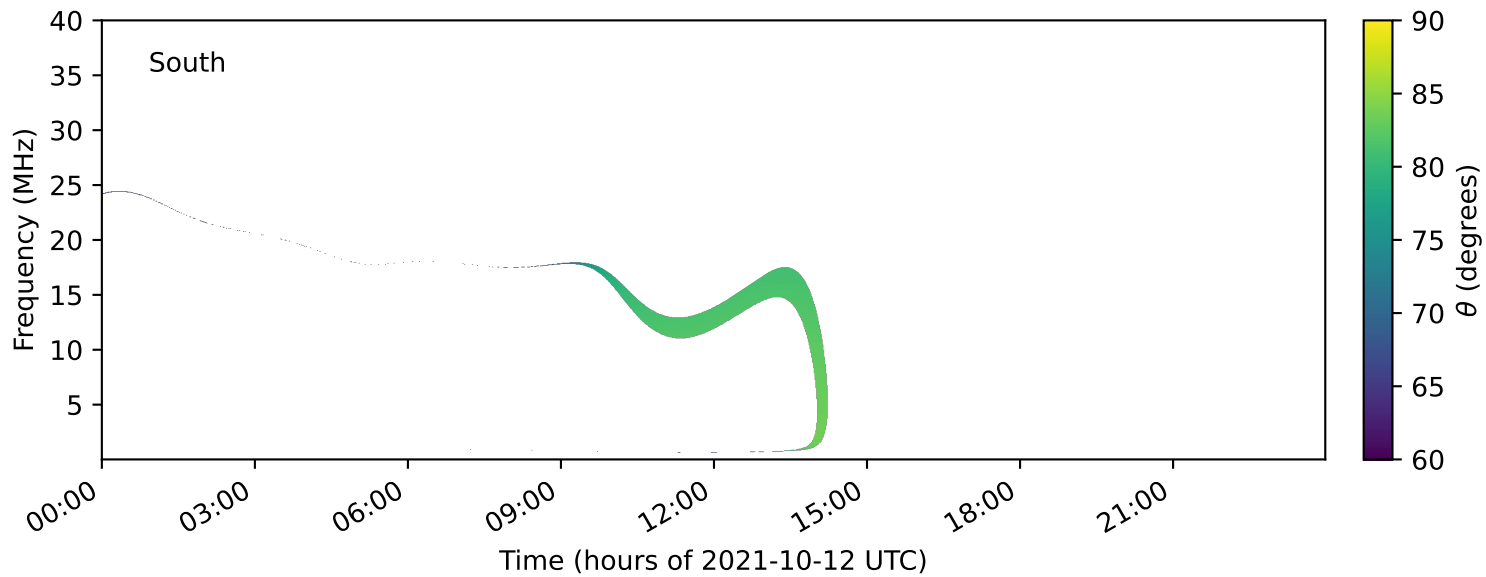

expres_earth_jupiter_io_jrm33_lossc-wid1deg_3kev_20211012_v11.cdf

Time (hours of 2021-10-12 UTC)