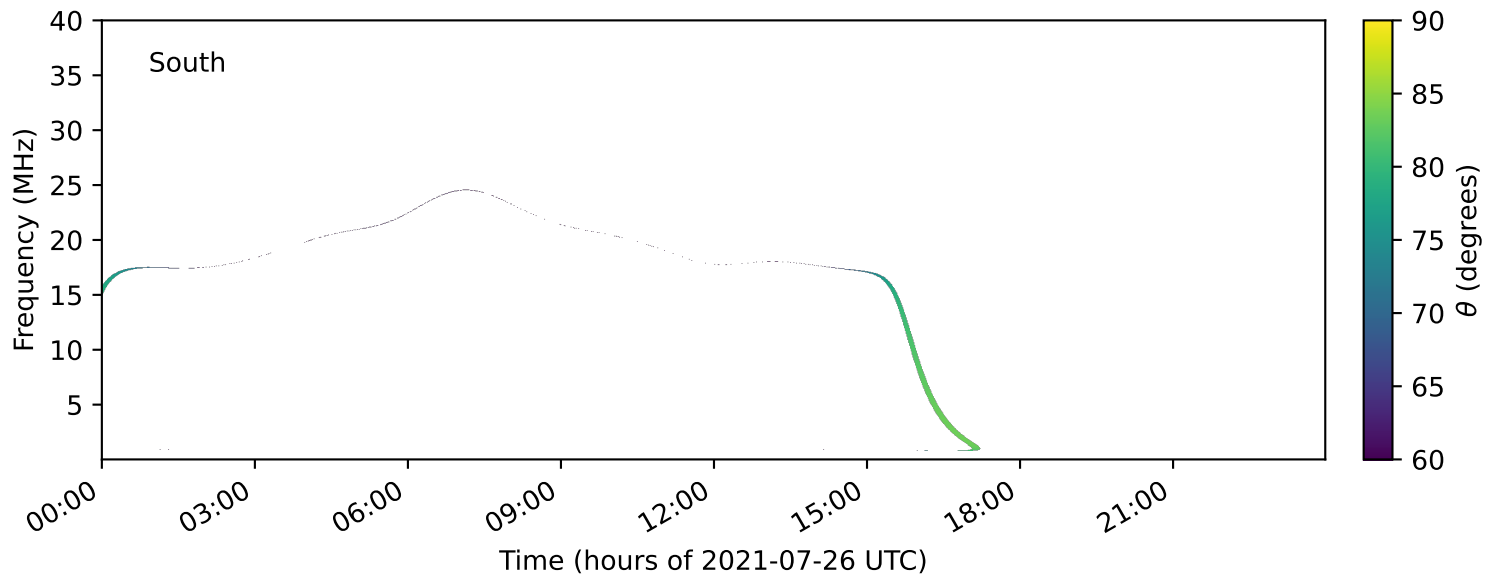

expres_earth_jupiter_io_jrm33_lossc-wid1deg_3kev_20210726_v11.cdf

Time (hours of 2021-07-26 UTC)