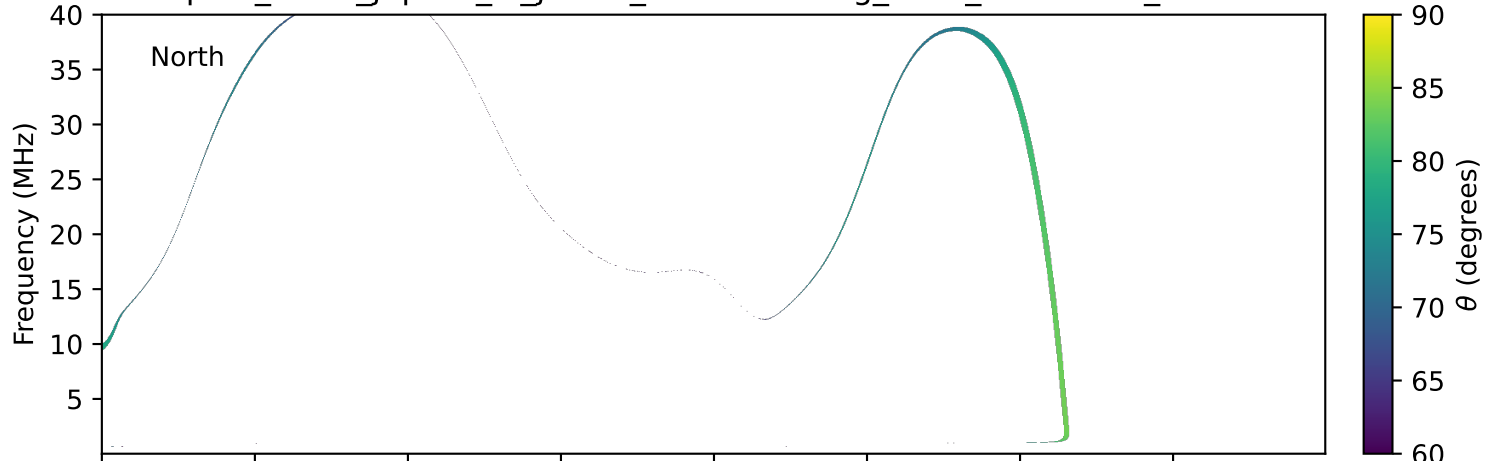

expres_earth_jupiter_io_jrm33_lossc-wid1deg_3kev_20210726_v11.cdf

Time (hours of 2021-07-26 UTC)