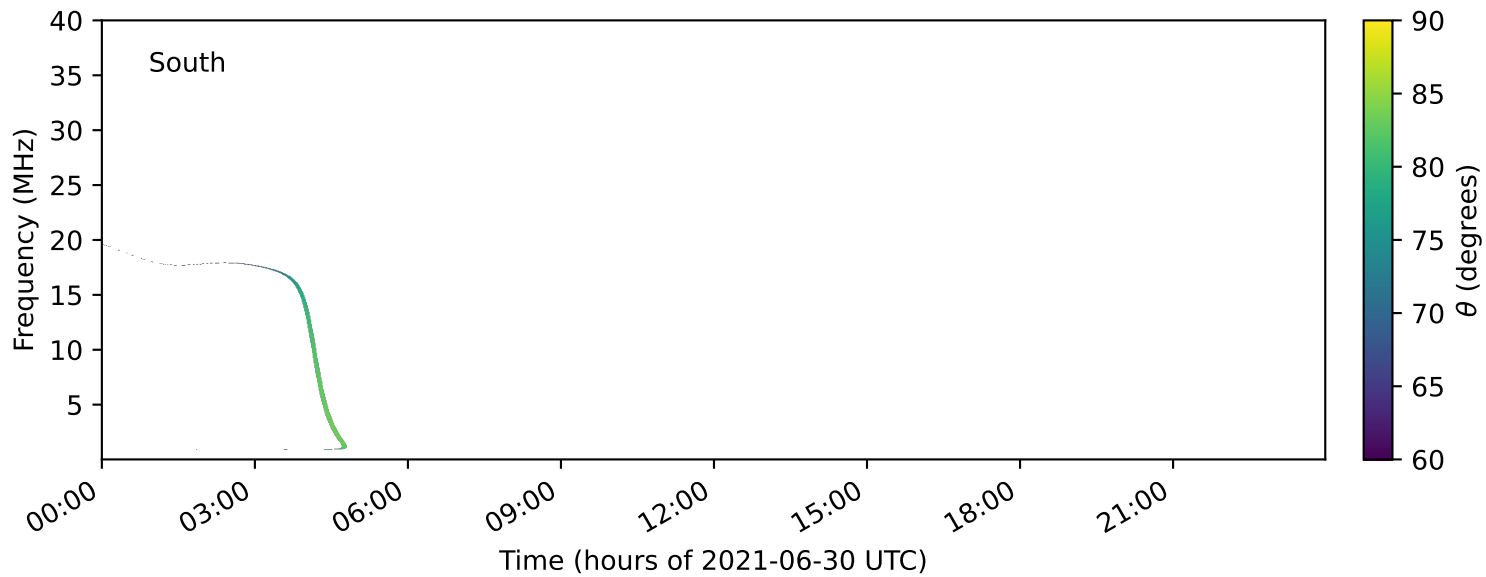

expres_earth_jupiter_io_jrm33_lossc-wid1deg_3kev_20210630_v11.cdf

Time (hours of 2021-06-30 UTC)