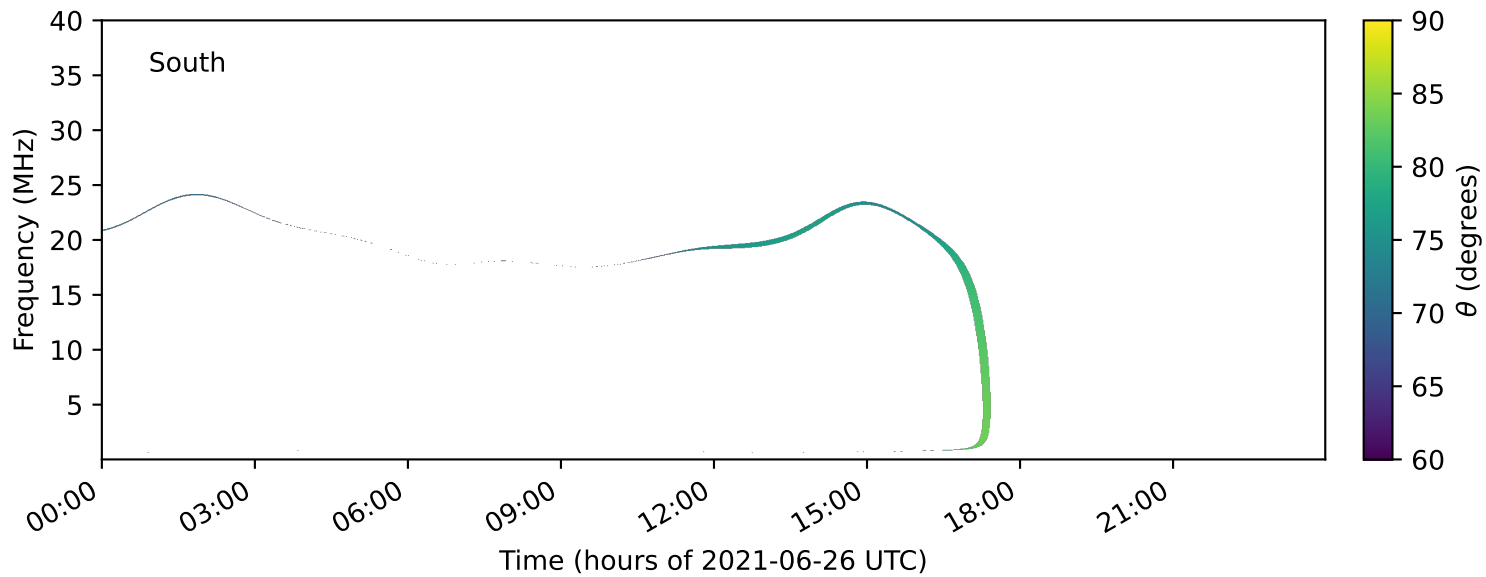

expres_earth_jupiter_io_jrm33_lossc-wid1deg_3kev_20210626_v11.cdf

Time (hours of 2021-06-26 UTC)