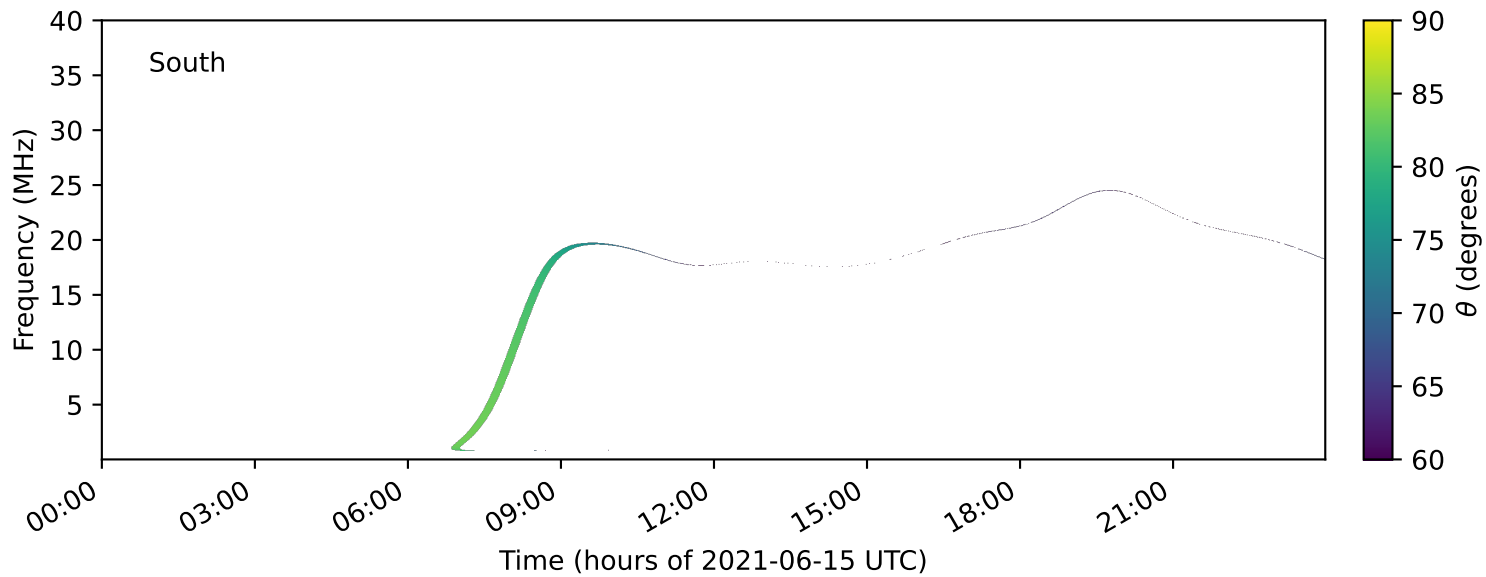

expres_earth_jupiter_io_jrm33_lossc-wid1deg_3kev_20210615_v11.cdf

Time (hours of 2021-06-15 UTC)