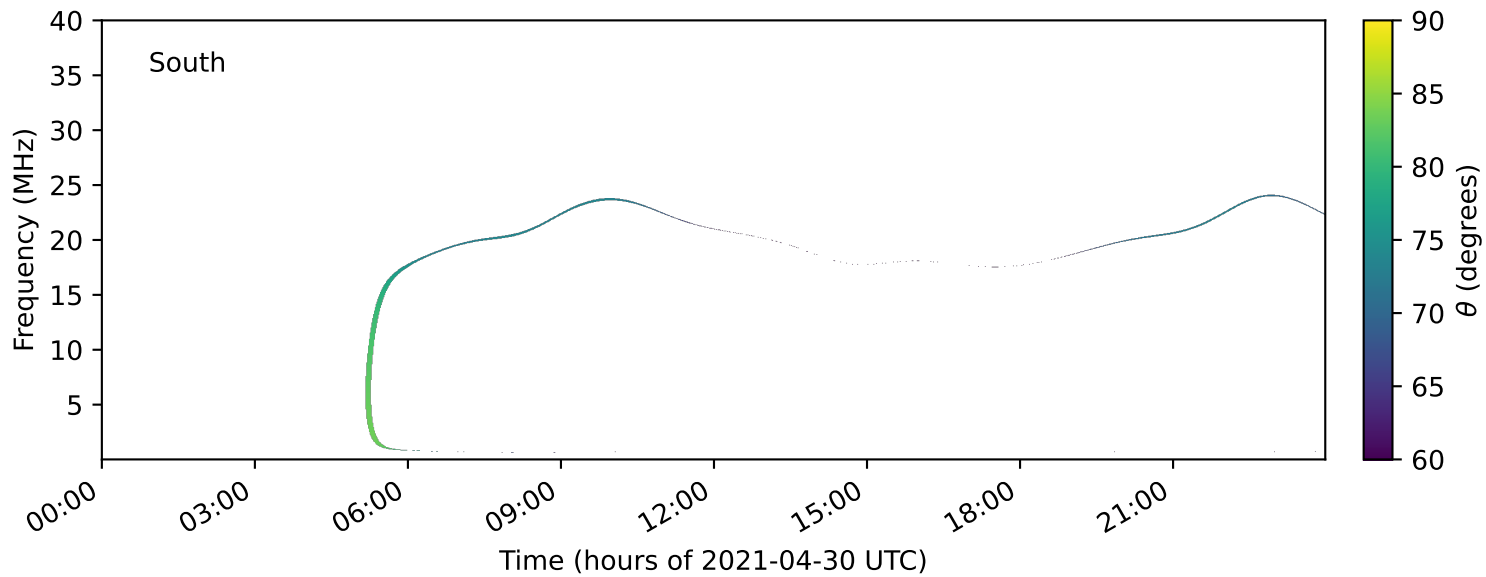

expres_earth_jupiter_io_jrm33_lossc-wid1deg_3kev_20210430_v11.cdf

Time (hours of 2021-04-30 UTC)