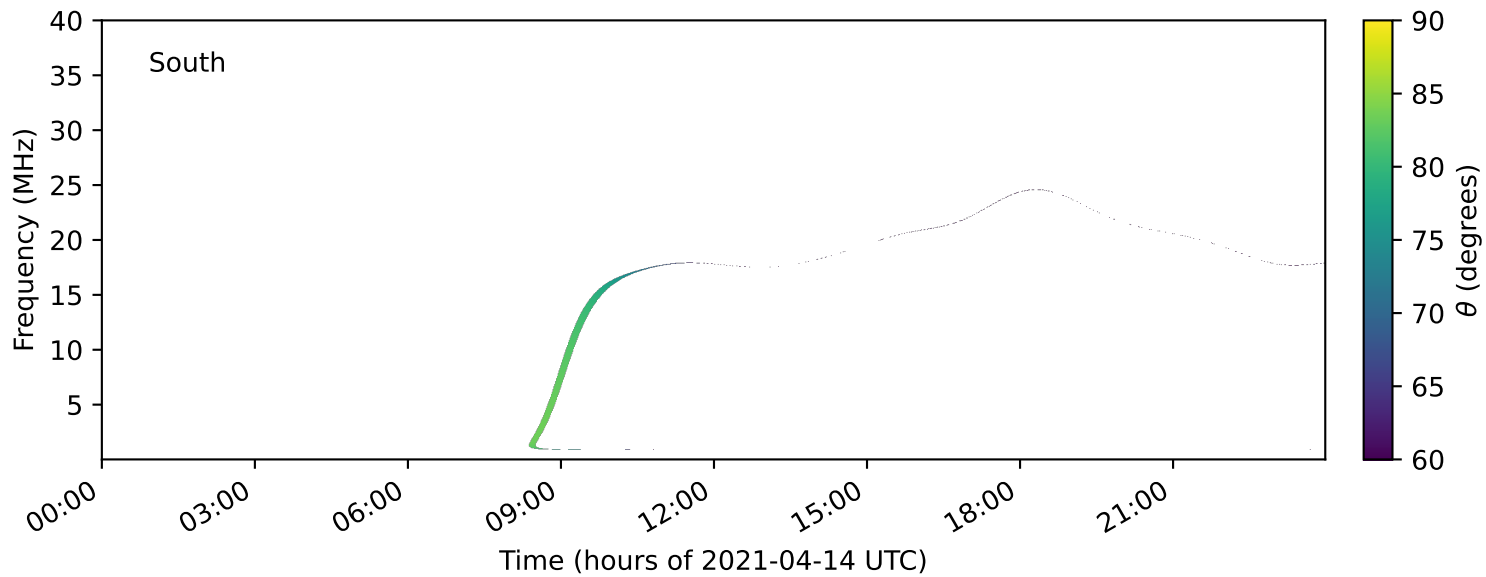

expres_earth_jupiter_io_jrm33_lossc-wid1deg_3kev_20210414_v11.cdf

Time (hours of 2021-04-14 UTC)