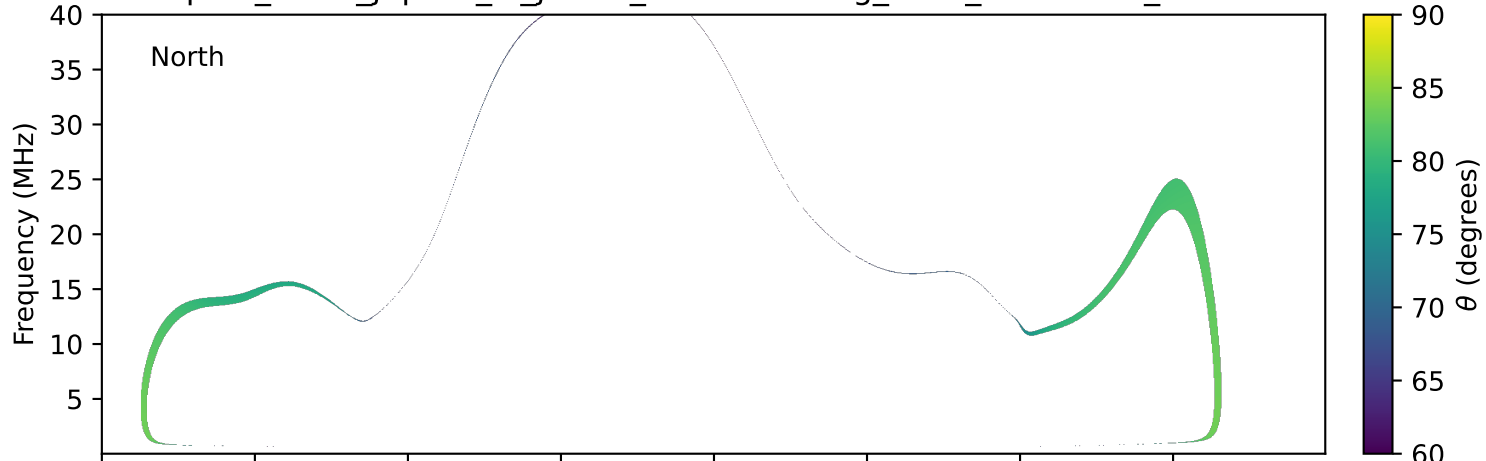

expres_earth_jupiter_io_jrm33_lossc-wid1deg_3kev_20210301_v11.cdf

Time (hours of 2021-03-01 UTC)