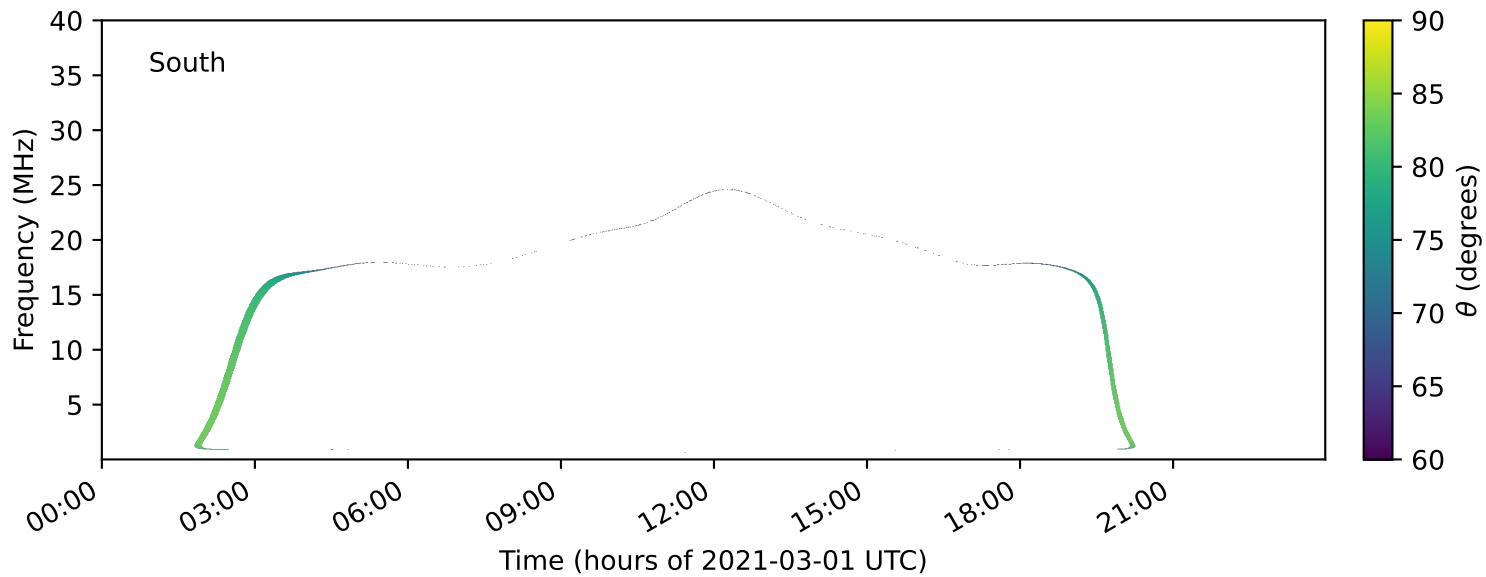

expres_earth_jupiter_io_jrm33_lossc-wid1deg_3kev_20210301_v11.cdf

Time (hours of 2021-03-01 UTC)