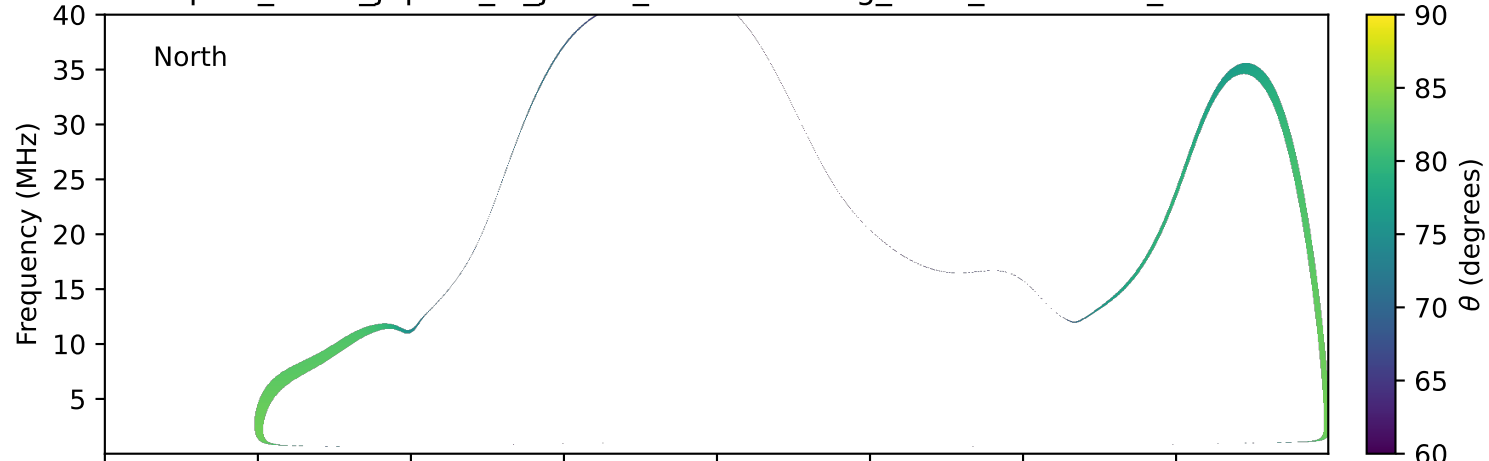

expres_earth_jupiter_io_jrm33_lossc-wid1deg_3kev_20210119_v11.cdf

Time (hours of 2021-01-19 UTC)