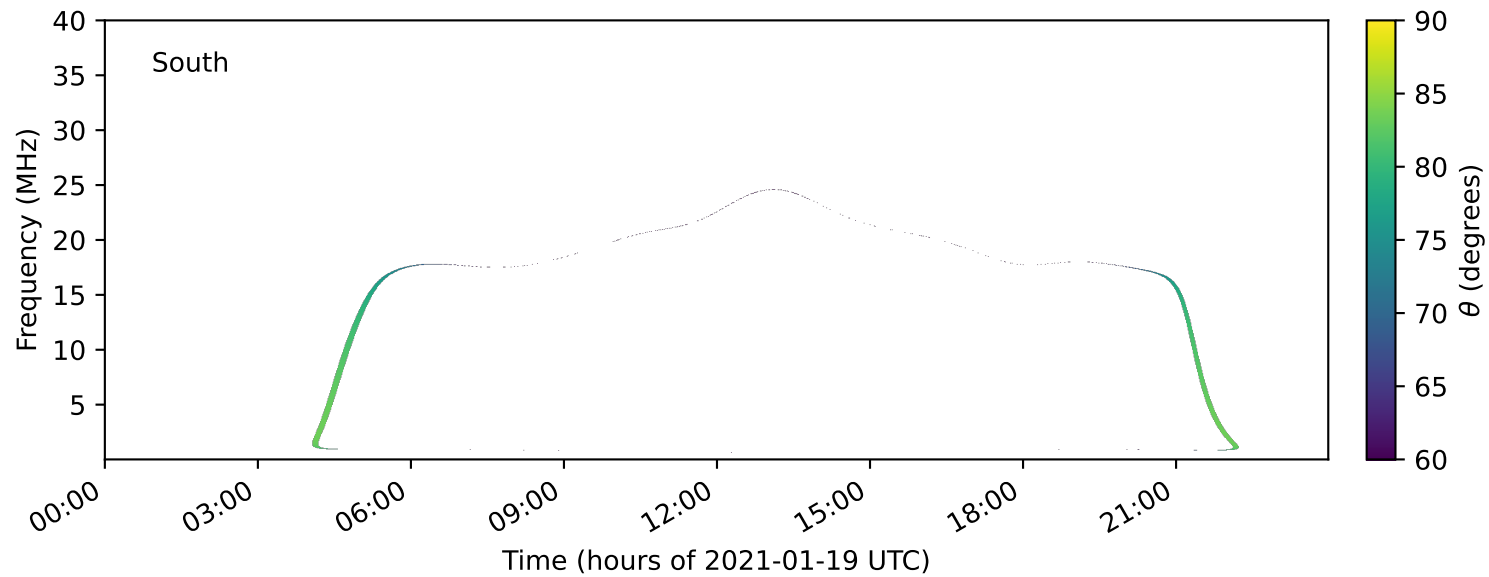

expres_earth_jupiter_io_jrm33_lossc-wid1deg_3kev_20210119_v11.cdf

Time (hours of 2021-01-19 UTC)