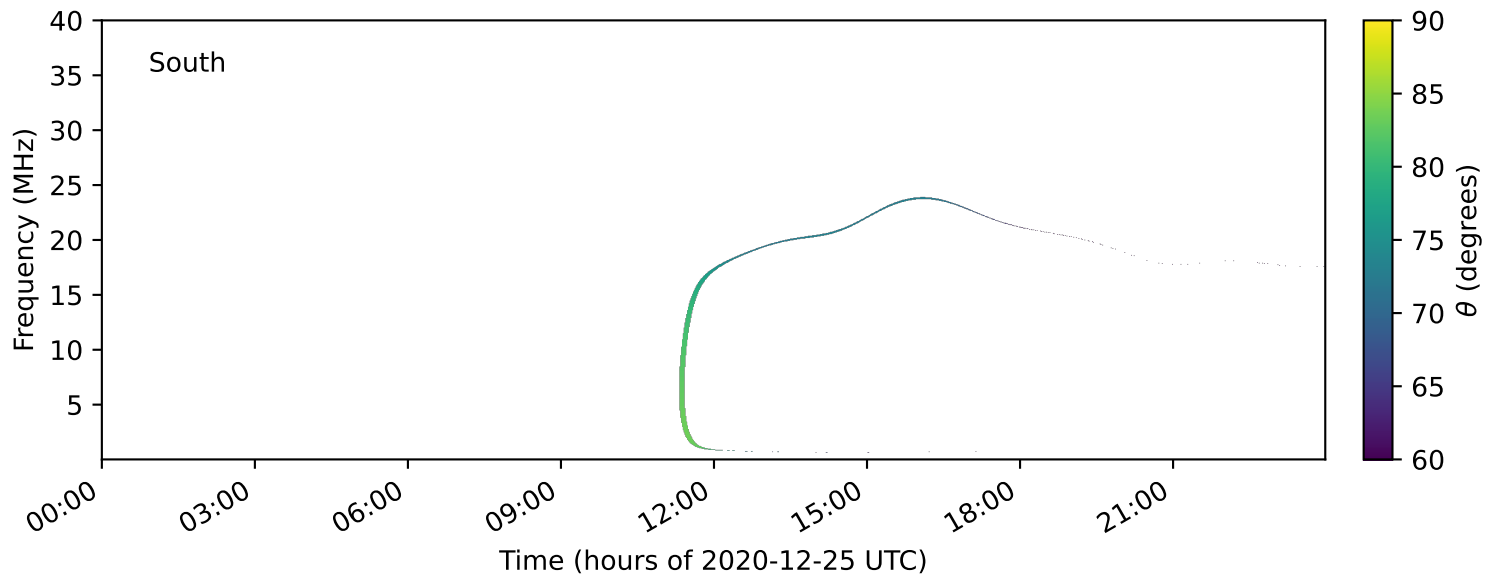

expres_earth_jupiter_io_jrm33_lossc-wid1deg_3kev_20201225_v11.cdf

Time (hours of 2020-12-25 UTC)