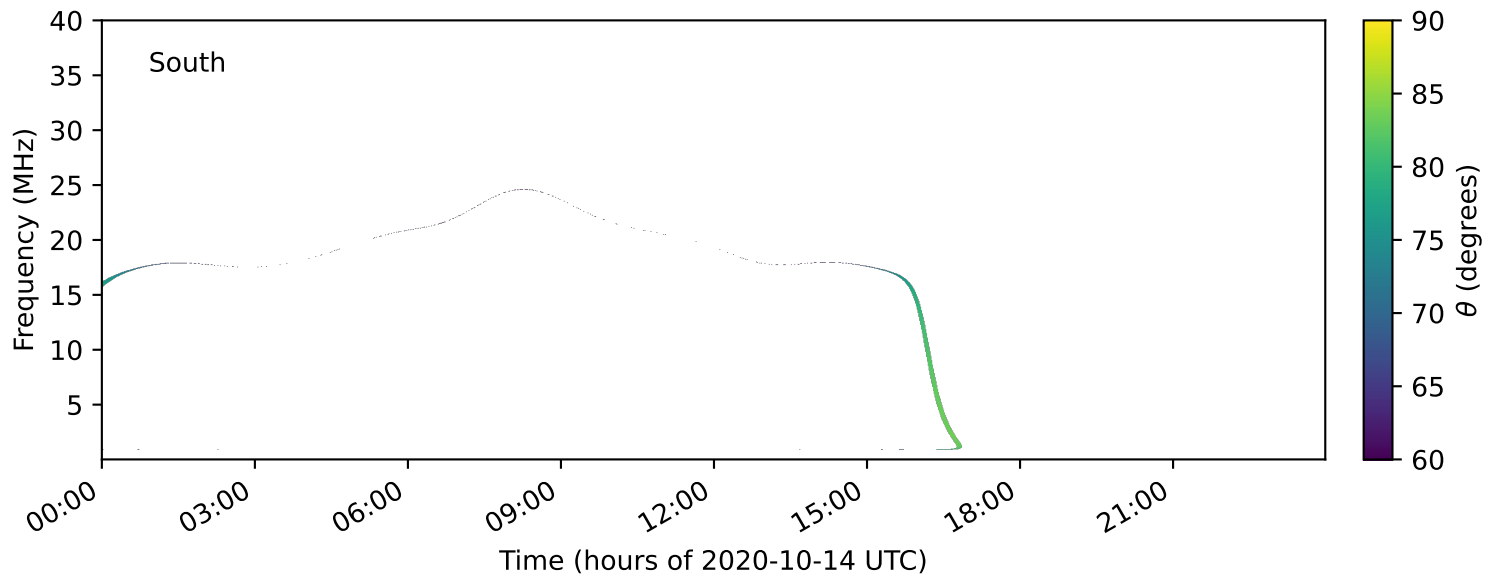

expres_earth_jupiter_io_jrm33_lossc-wid1deg_3kev_20201014_v11.cdf

Time (hours of 2020-10-14 UTC)