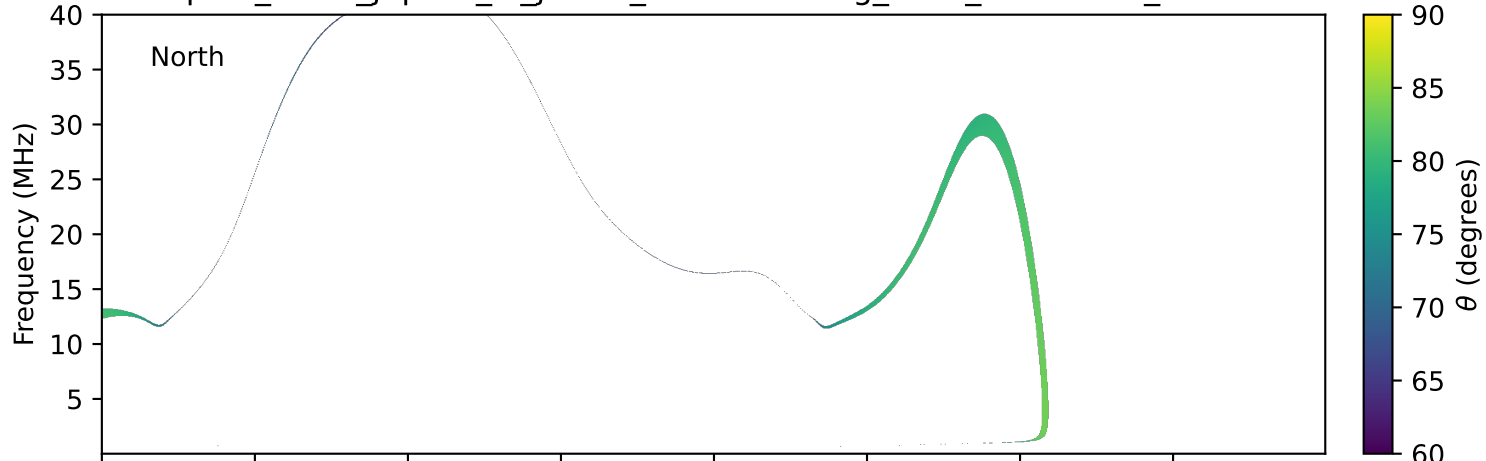

expres_earth_jupiter_io_jrm33_lossc-wid1deg_3kev_20201014_v11.cdf

Time (hours of 2020-10-14 UTC)