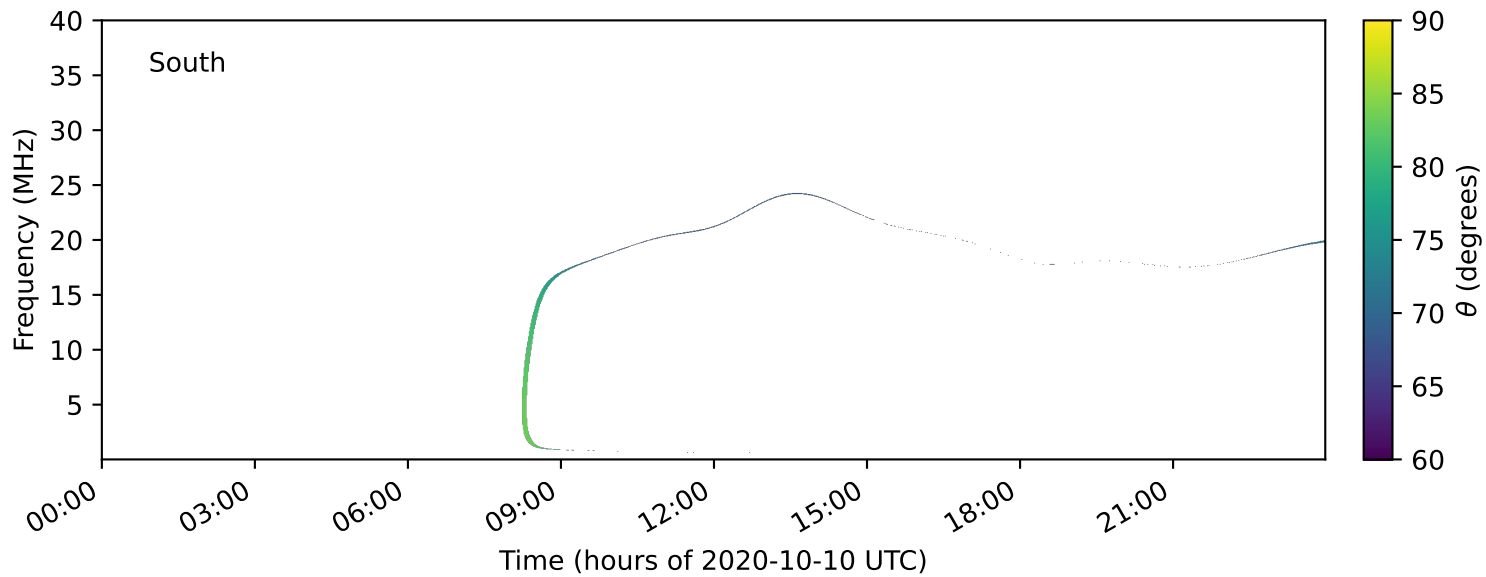

expres_earth_jupiter_io_jrm33_lossc-wid1deg_3kev_20201010_v11.cdf

Time (hours of 2020-10-10 UTC)