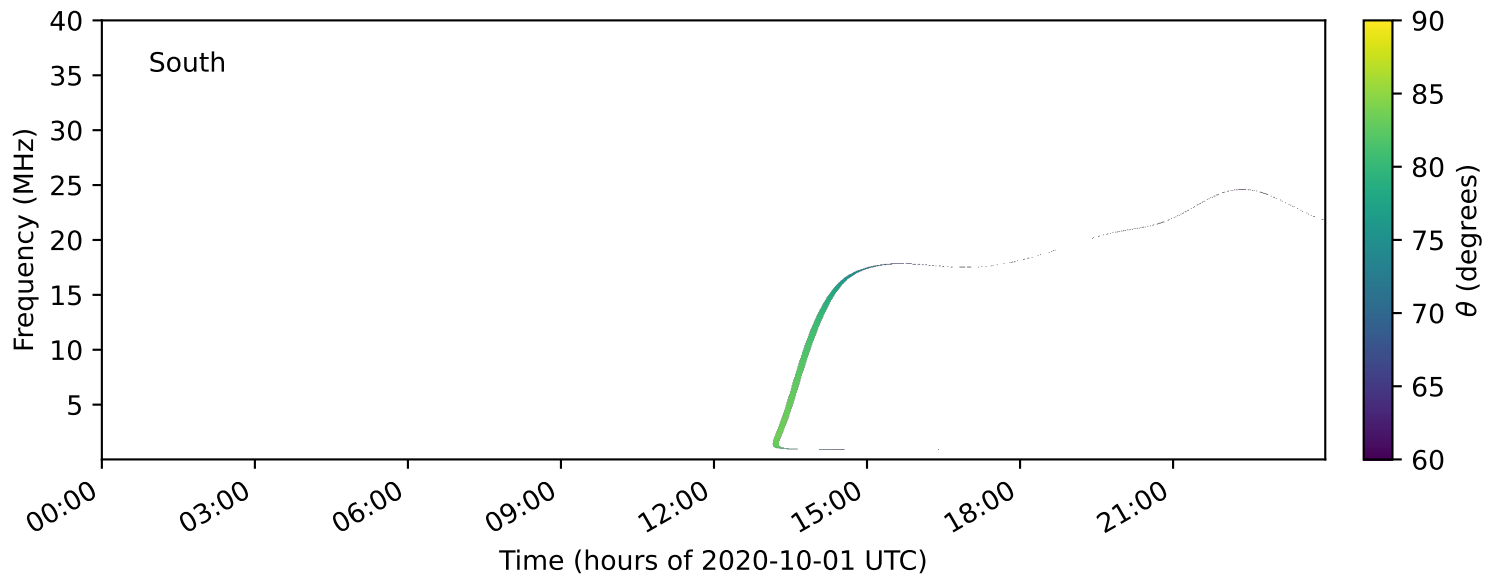

expres_earth_jupiter_io_jrm33_lossc-wid1deg_3kev_20201001_v11.cdf

Time (hours of 2020-10-01 UTC)