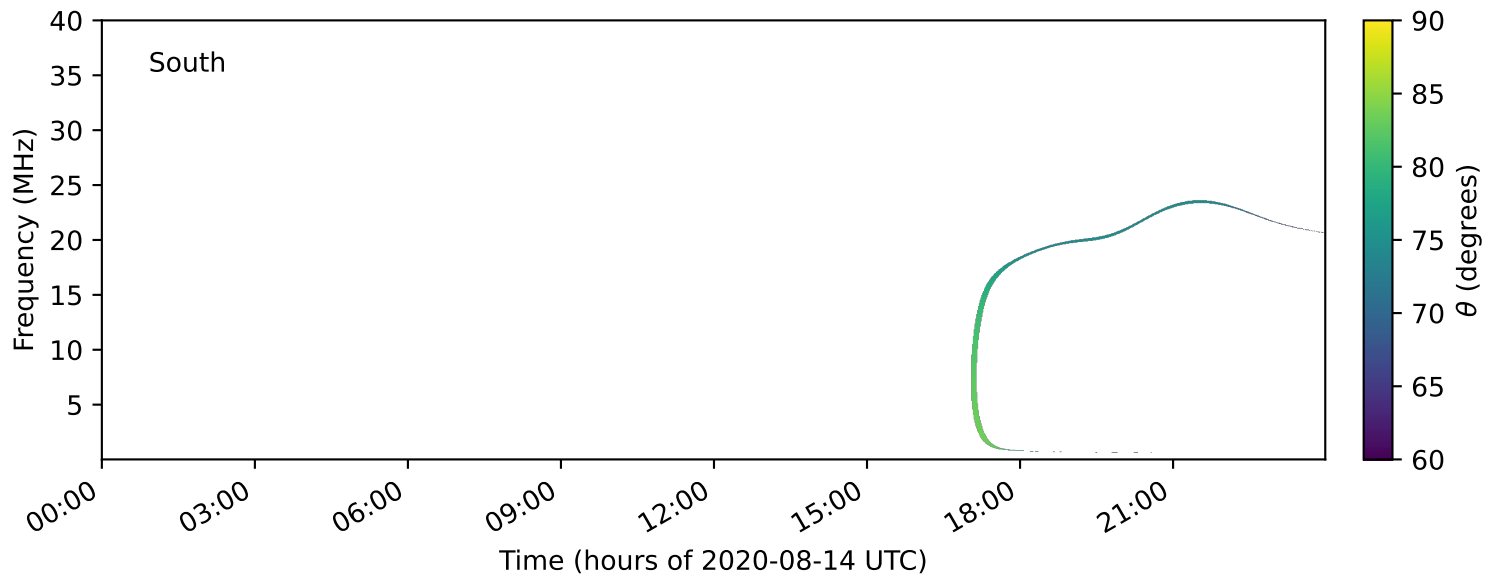

expres\_earth\_jupiter\_io\_jrm33\_lossc-wid1deg\_3kev\_20200814\_v11.cdf

Time (hours of 2020-08-14 UTC)